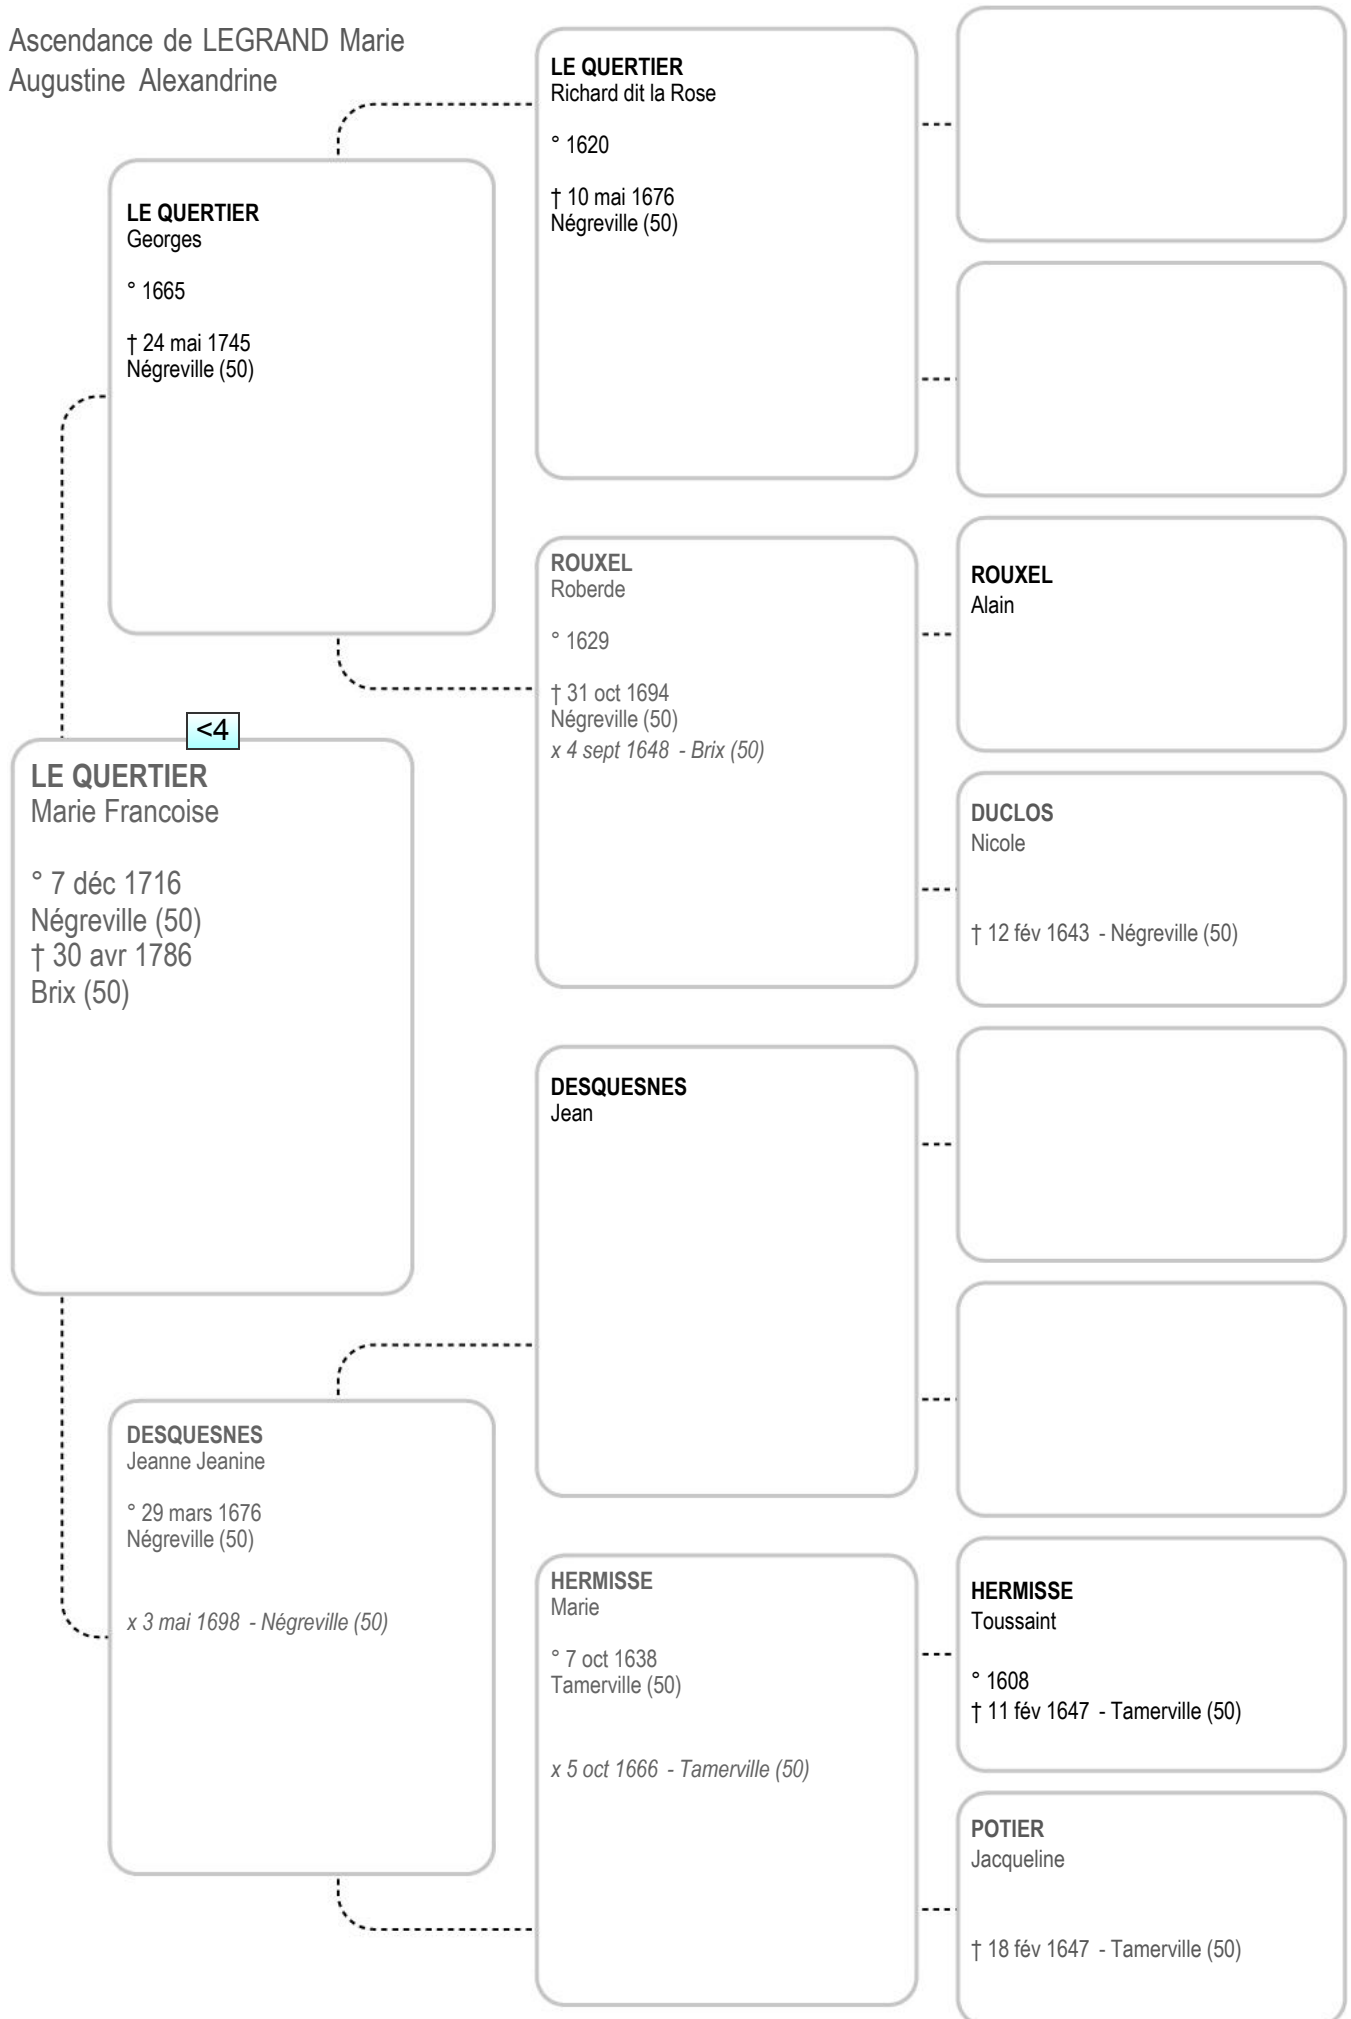

Ascendance de LEGRAND Marie
Augustine Alexandrine