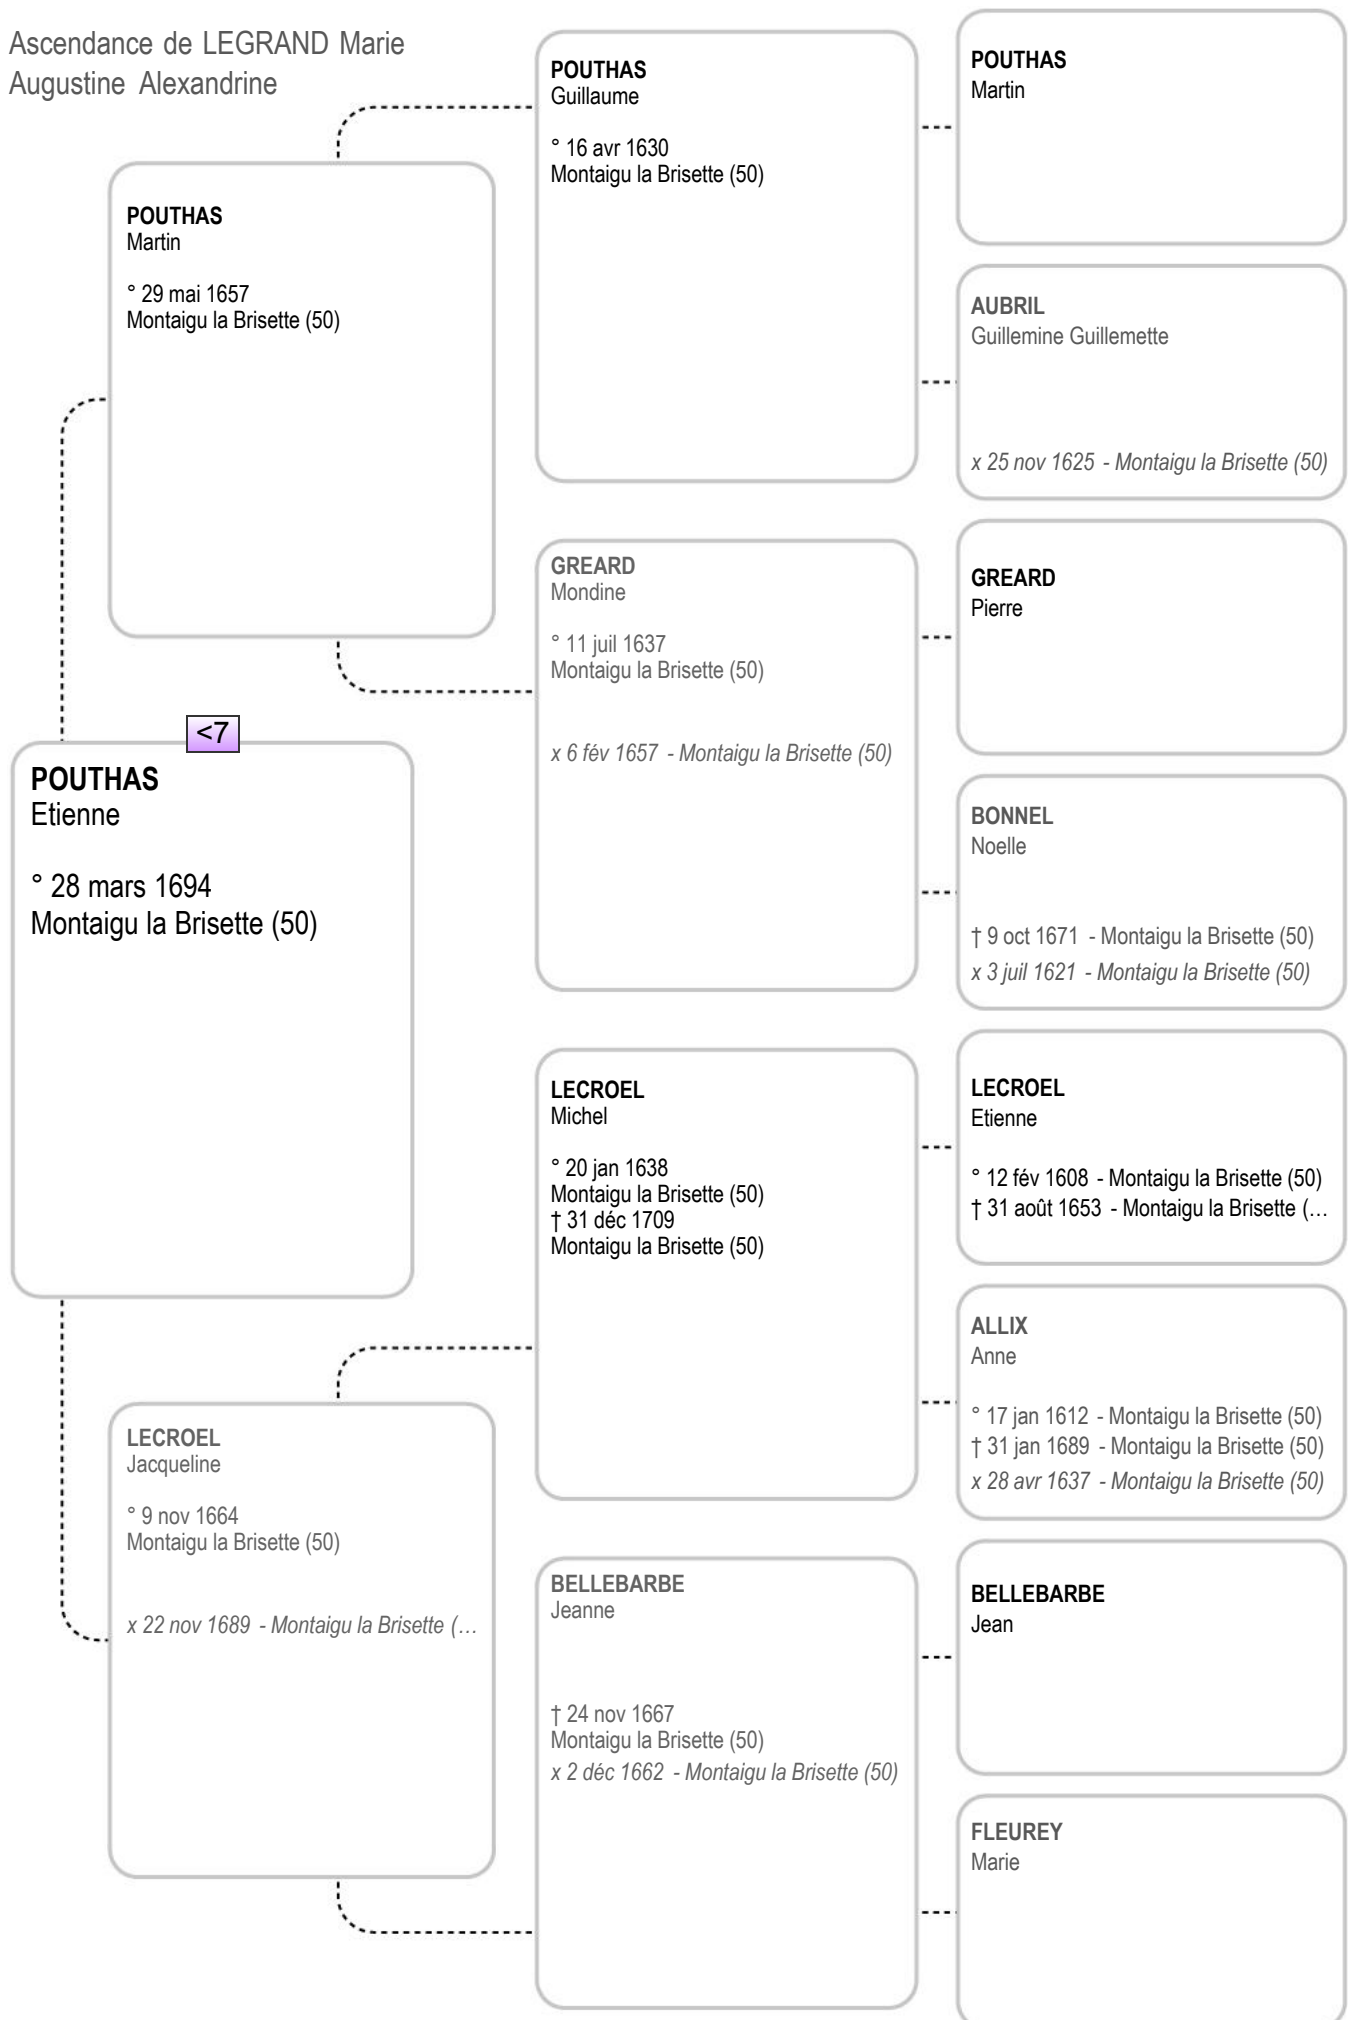

Ascendance de LEGRAND Marie
Augustine Alexandrine