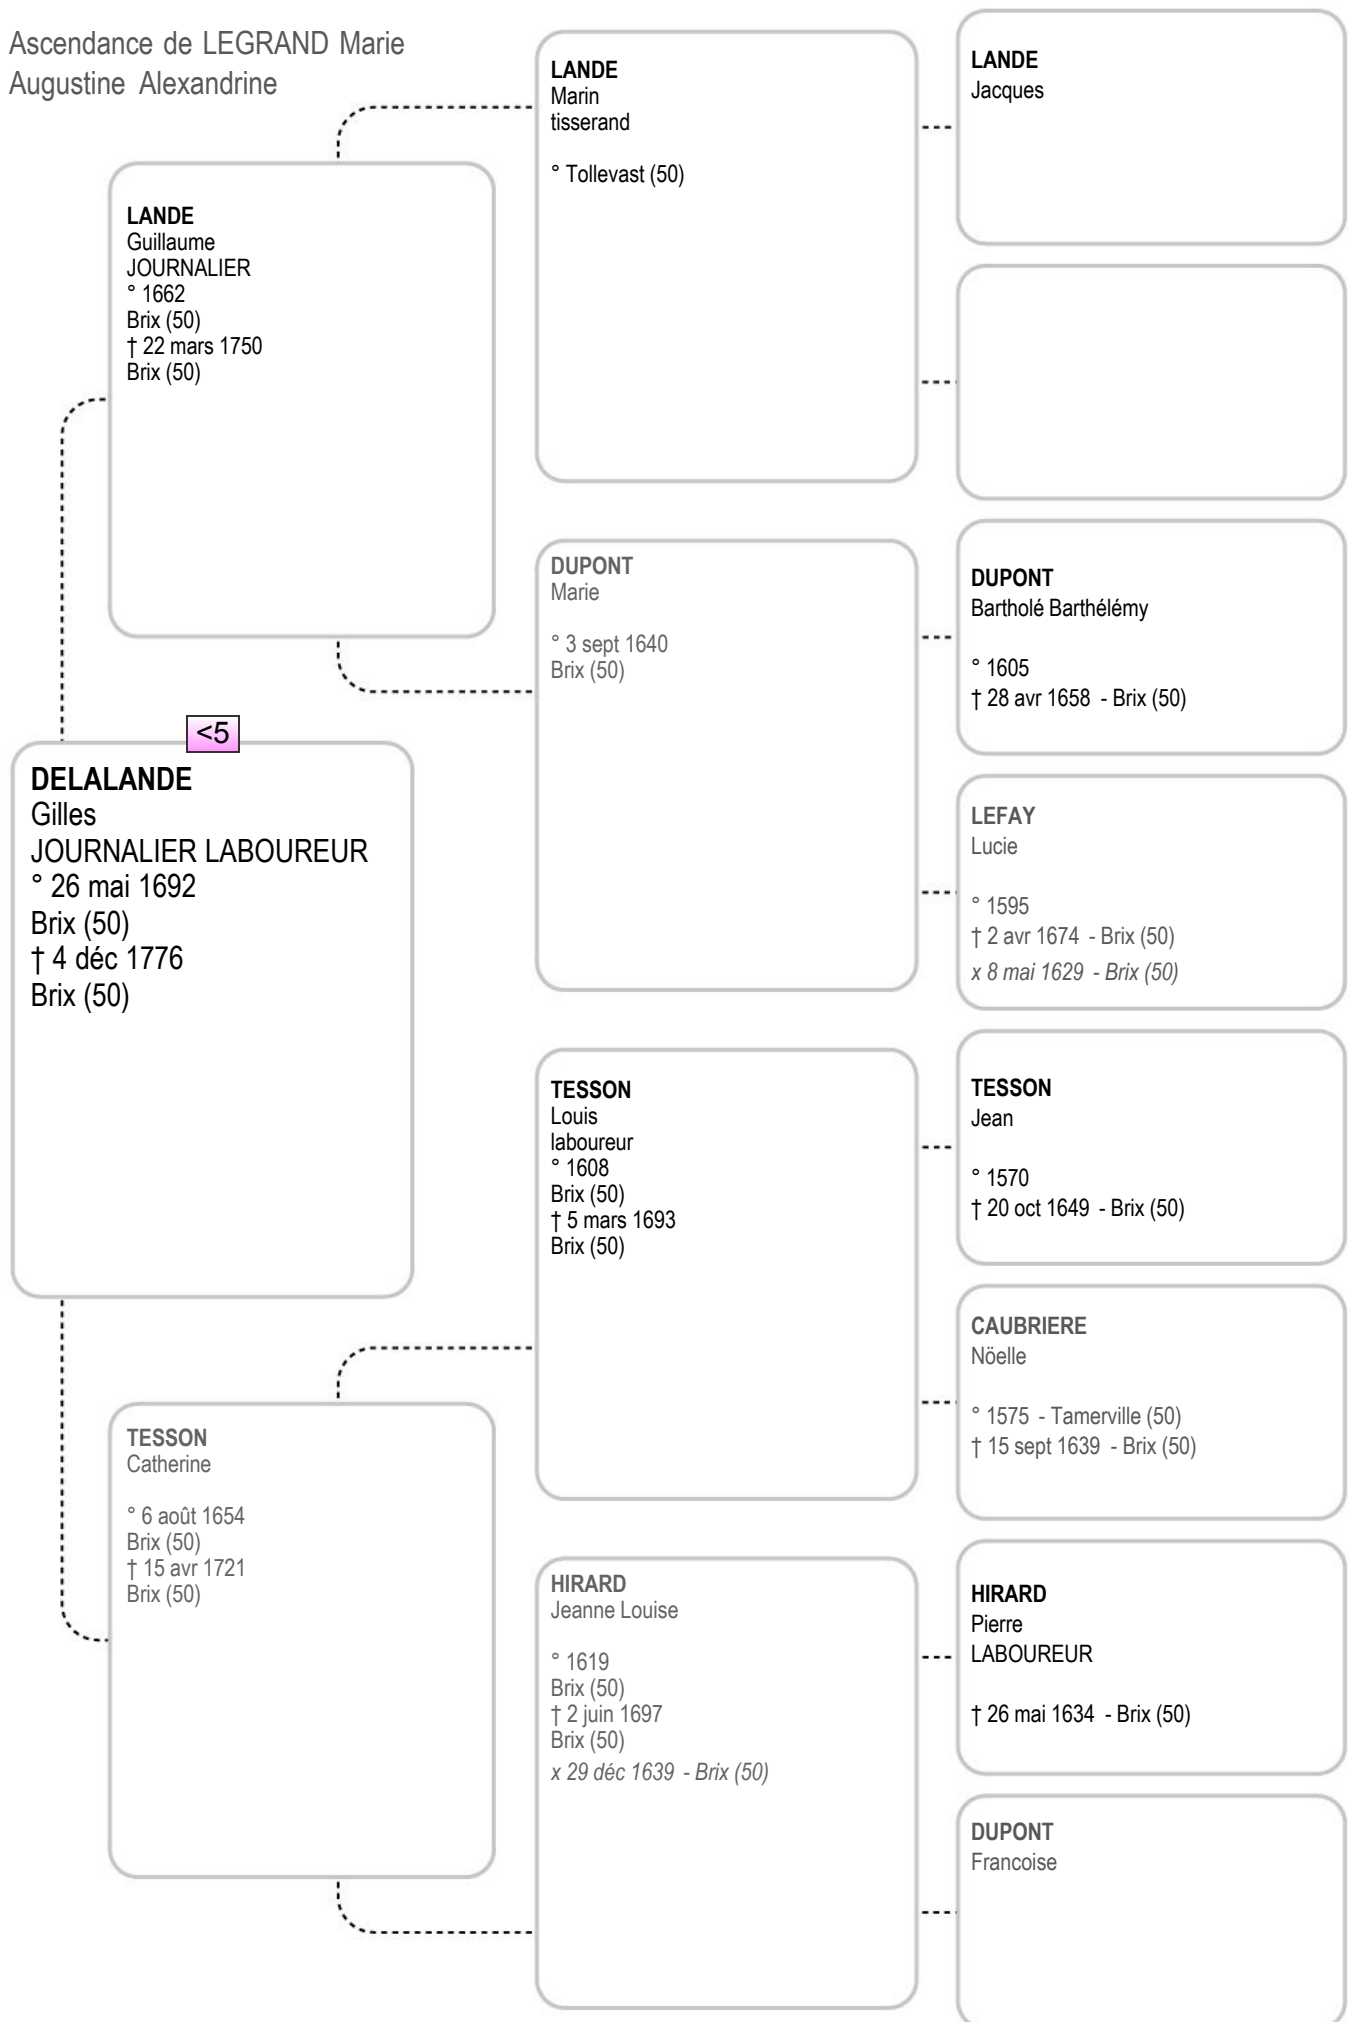

Ascendance de LEGRAND Marie
Augustine Alexandrine