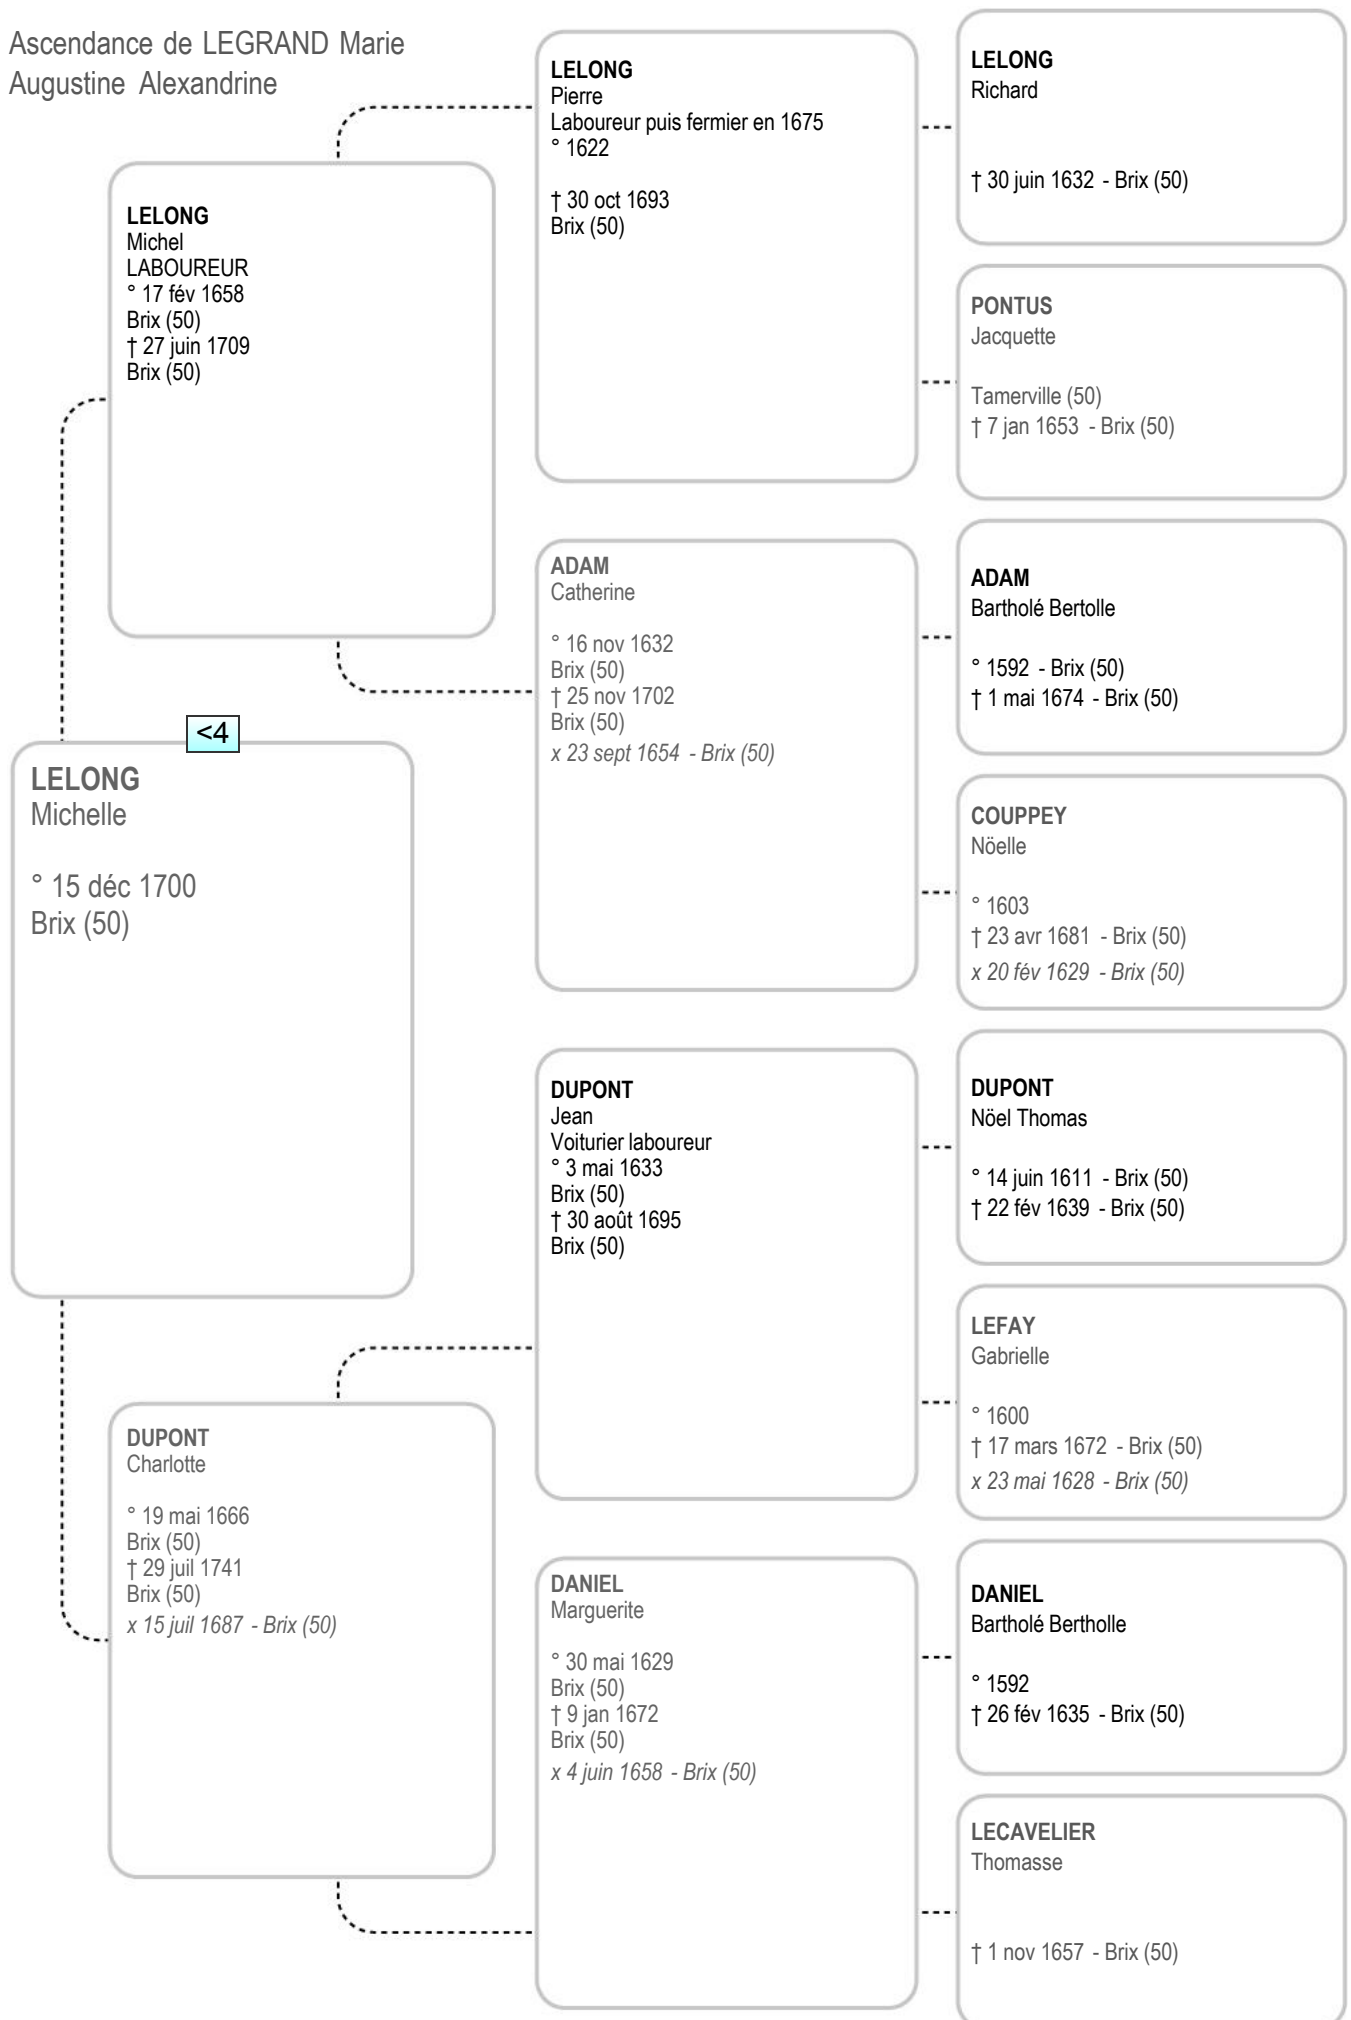

Ascendance de LEGRAND Marie
Augustine Alexandrine

LECONTE
Francois

LECONTE
Catherine

° Hyenville (50)

<3

LE TAILLIS
Roberte

Ascendance de LEGRAND Marie
Augustine Alexandrine

Ascendance de LEGRAND Marie
Augustine Alexandrine