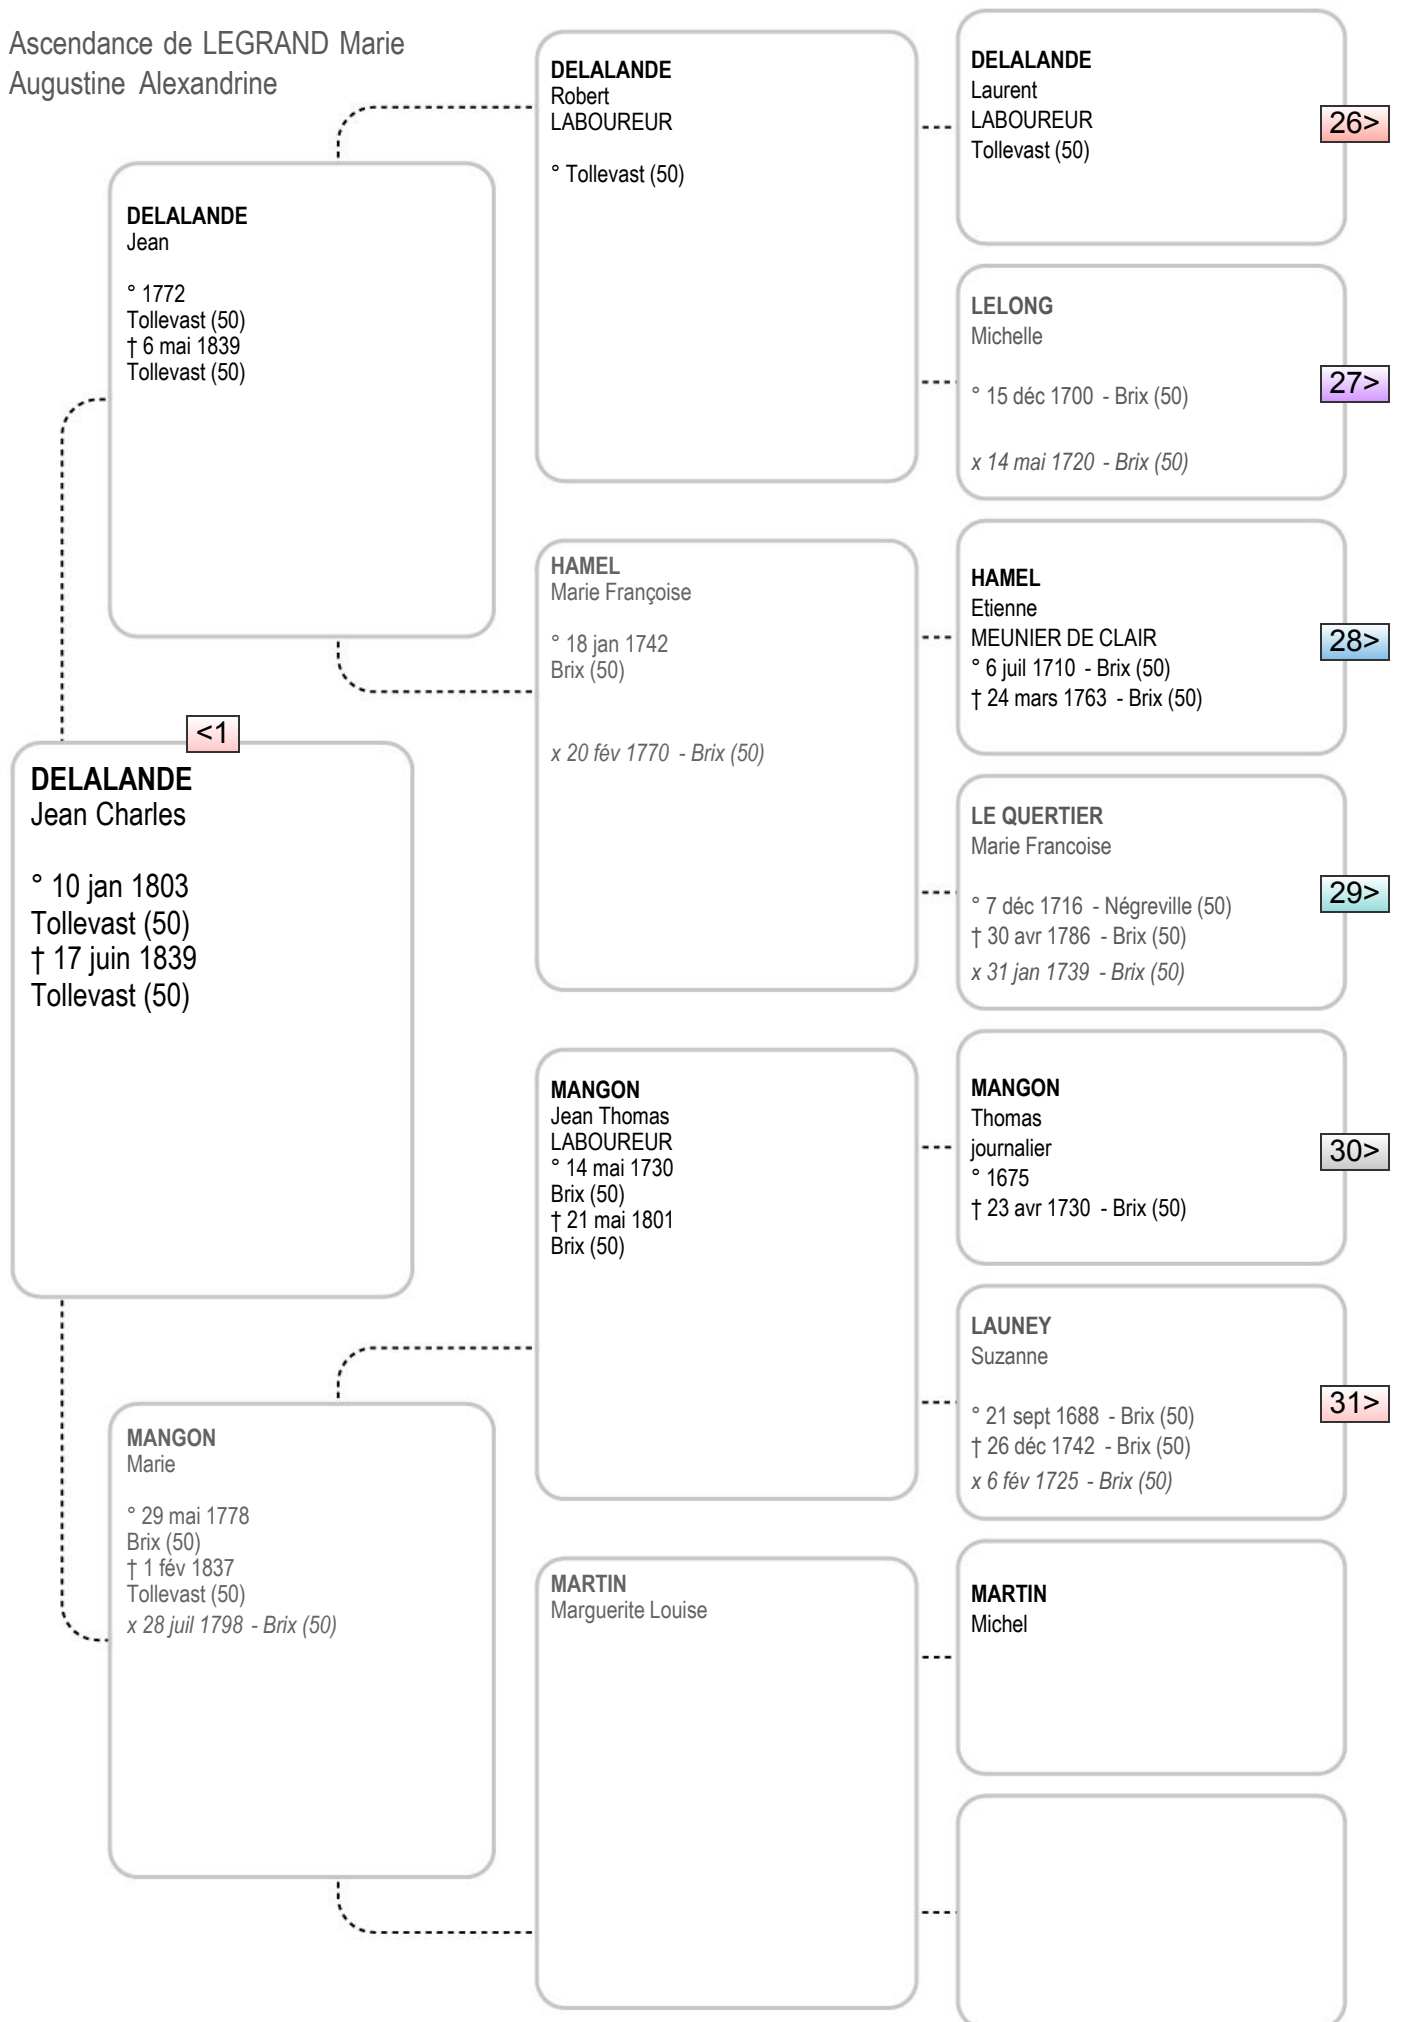

Ascendance de LEGRAND Marie
Augustine Alexandrine

Ascendance de LEGRAND Marie
Augustine Alexandrine

Ascendance de LEGRAND Marie
Augustine Alexandrine

Ascendance de LEGRAND Marie
Augustine Alexandrine

Ascendance de LEGRAND Marie
Augustine Alexandrine

Ascendance de LEGRAND Marie
Augustine Alexandrine

Ascendance de LEGRAND Marie
Augustine Alexandrine

J'ANNE
Joseph

° 6 mai 1754
Montaigu la Brisette (50)
† 11 mars 1801
Le Theil (50)

<1

JEANNE
Anne Charlotte Marguerite