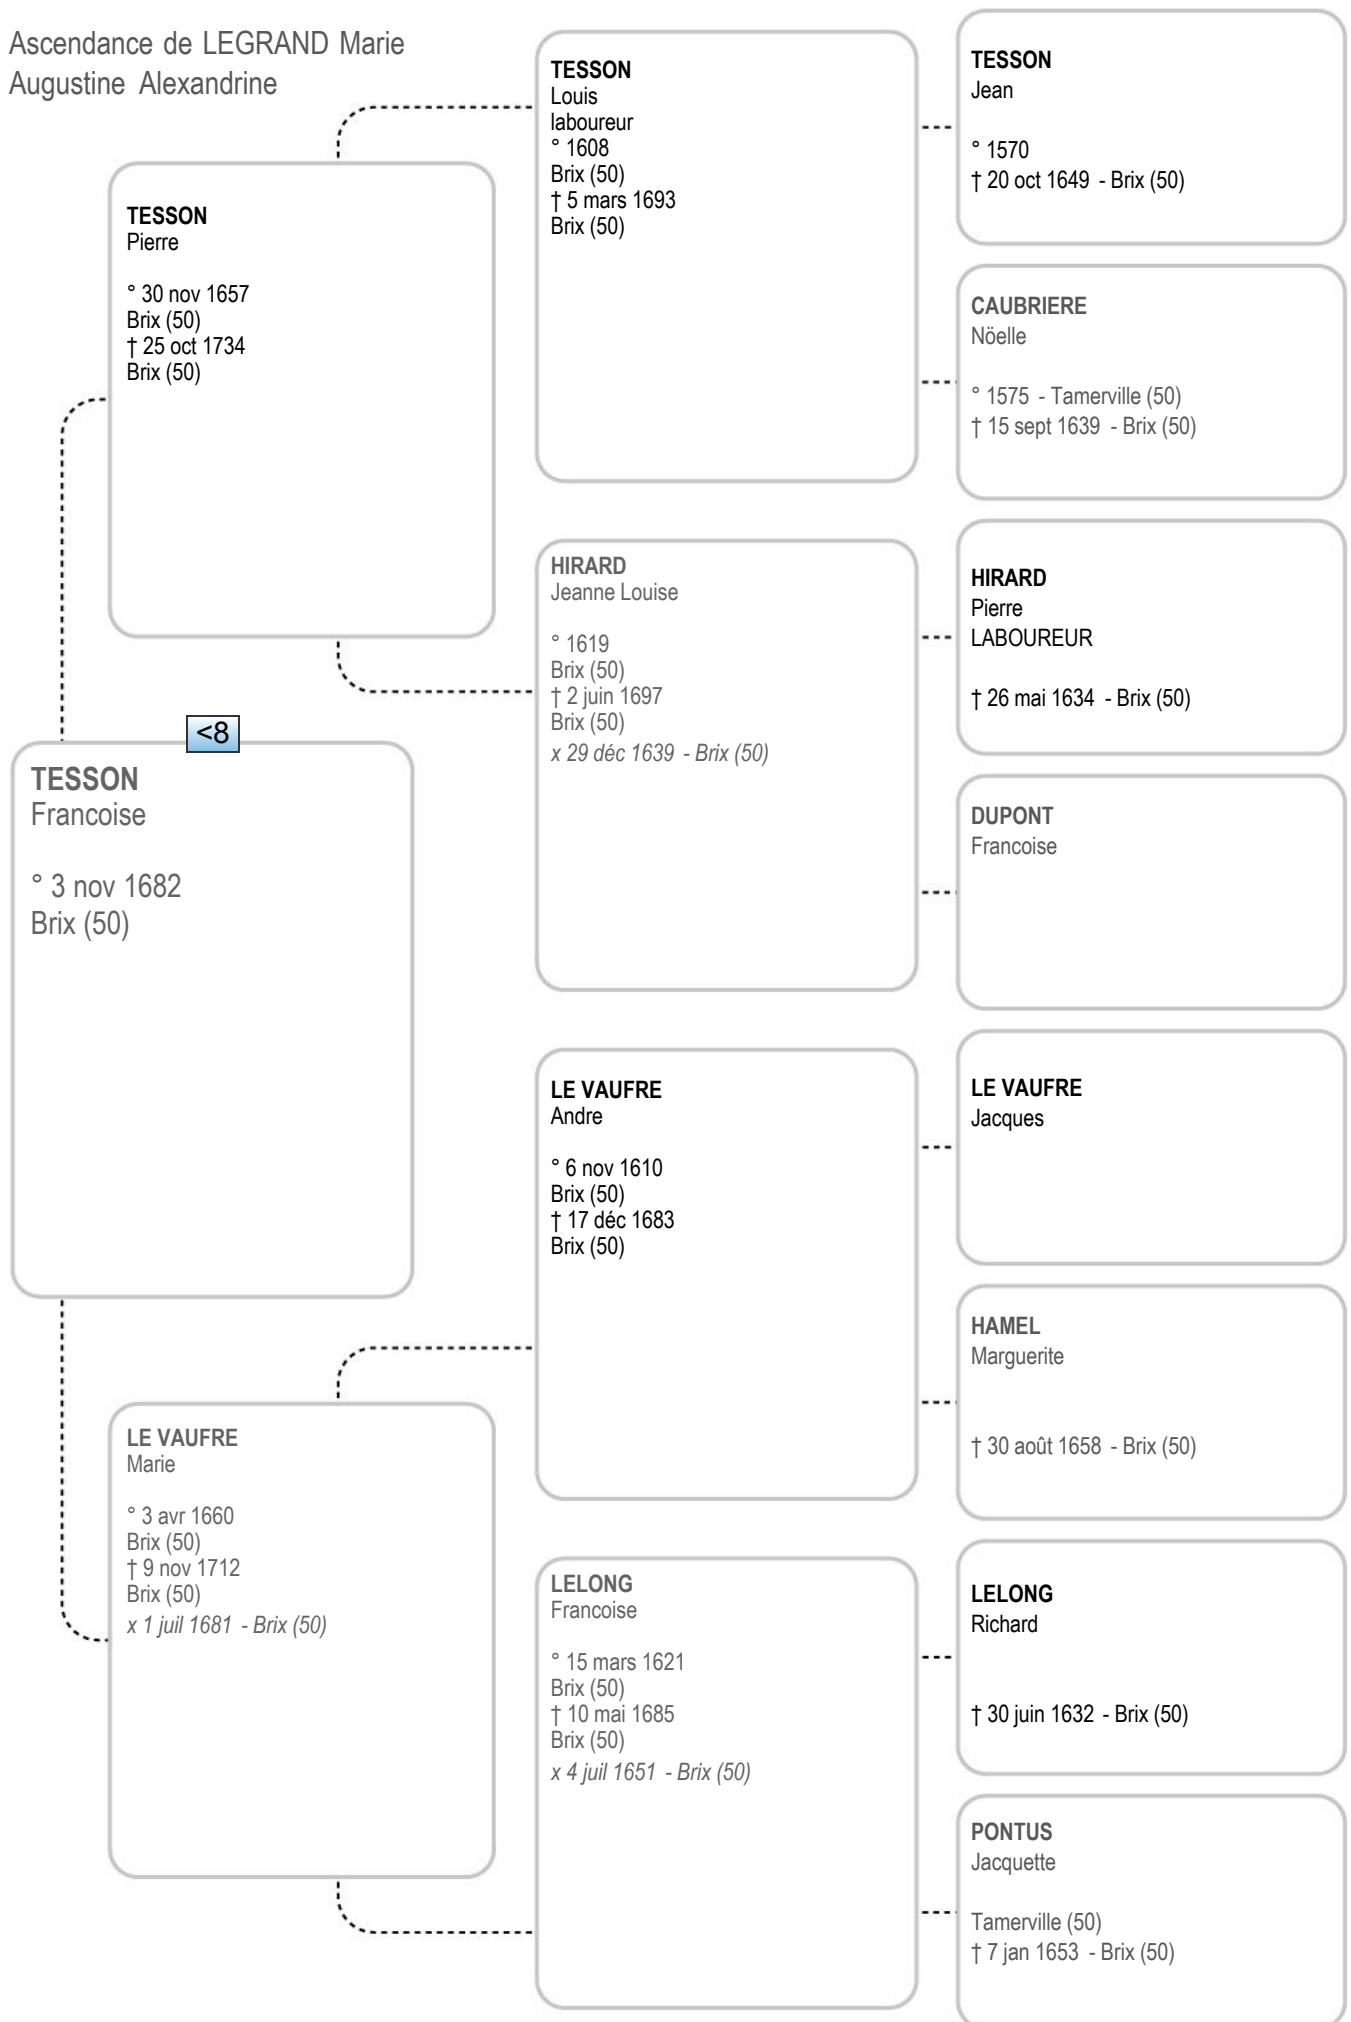

Ascendance de LEGRAND Marie
Augustine Alexandrine

Ascendance de LEGRAND Marie
Augustine Alexandrine

Ascendance de LEGRAND Marie
Augustine Alexandrine

JAMME
Marin

JAMME
Jean
° Quettetot (50)

<9

LANGEVIN
Guillemette