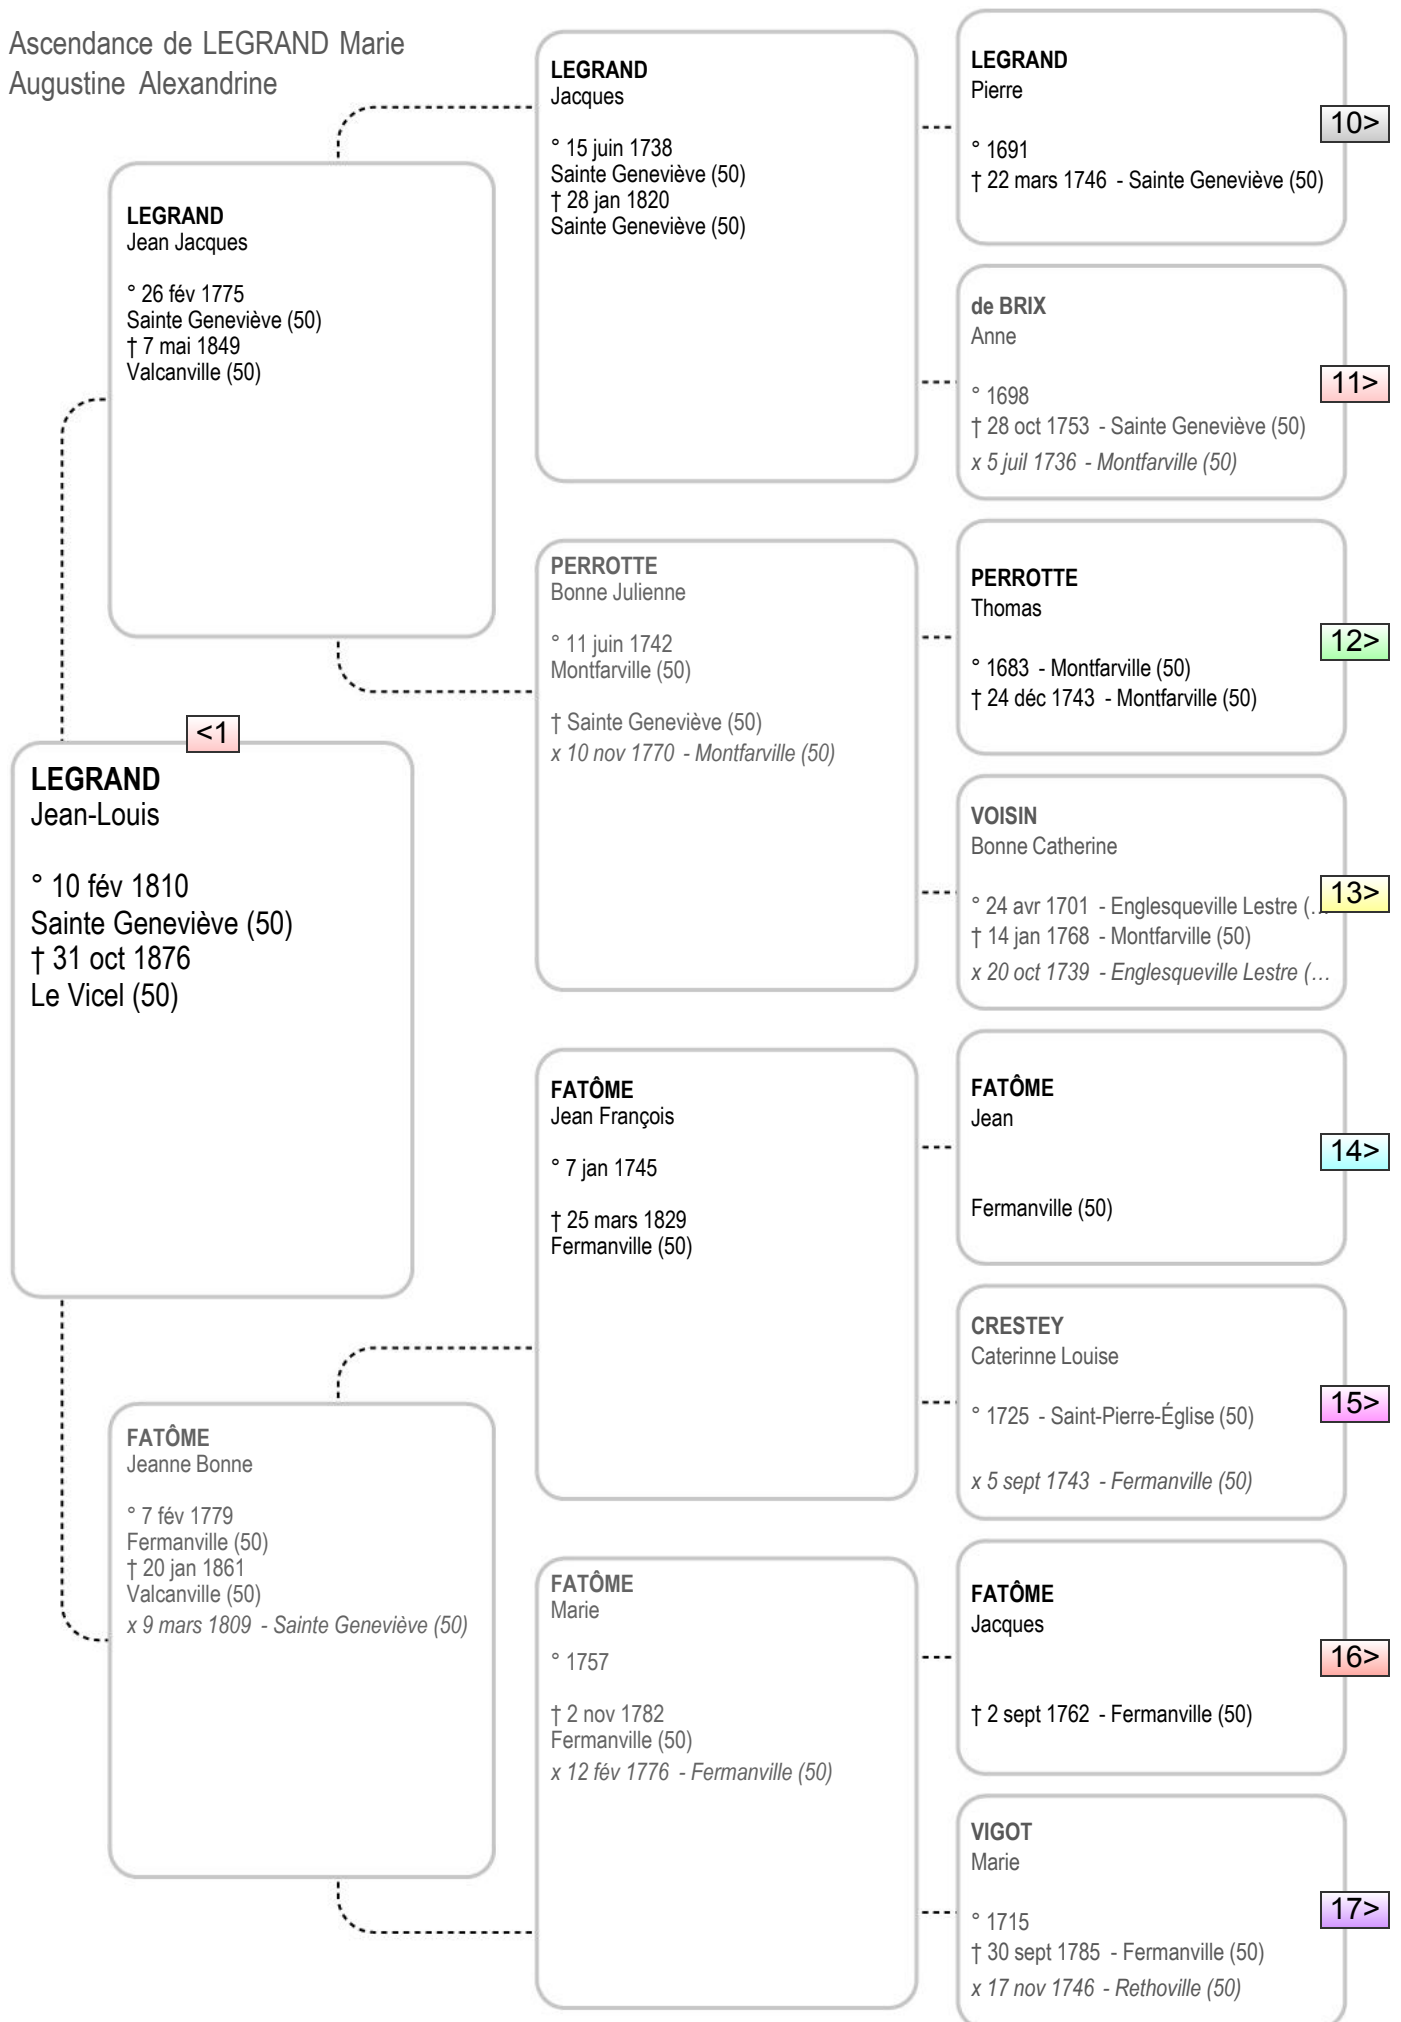

Ascendance de LEGRAND Marie
Augustine Alexandrine

Ascendance de LEGRAND Marie
Augustine Alexandrine

Ascendance de LEGRAND Marie
Augustine Alexandrine

Ascendance de LEGRAND Marie
Augustine Alexandrine

Ascendance de LEGRAND Marie
Augustine Alexandrine

Ascendance de LEGRAND Marie
Augustine Alexandrine

Ascendance de LEGRAND Marie
Augustine Alexandrine

J'ANNE
Joseph

° 6 mai 1754
Montaigu la Brisette (50)
† 11 mars 1801
Le Theil (50)

<1

JEANNE
Anne Charlotte Marguerite