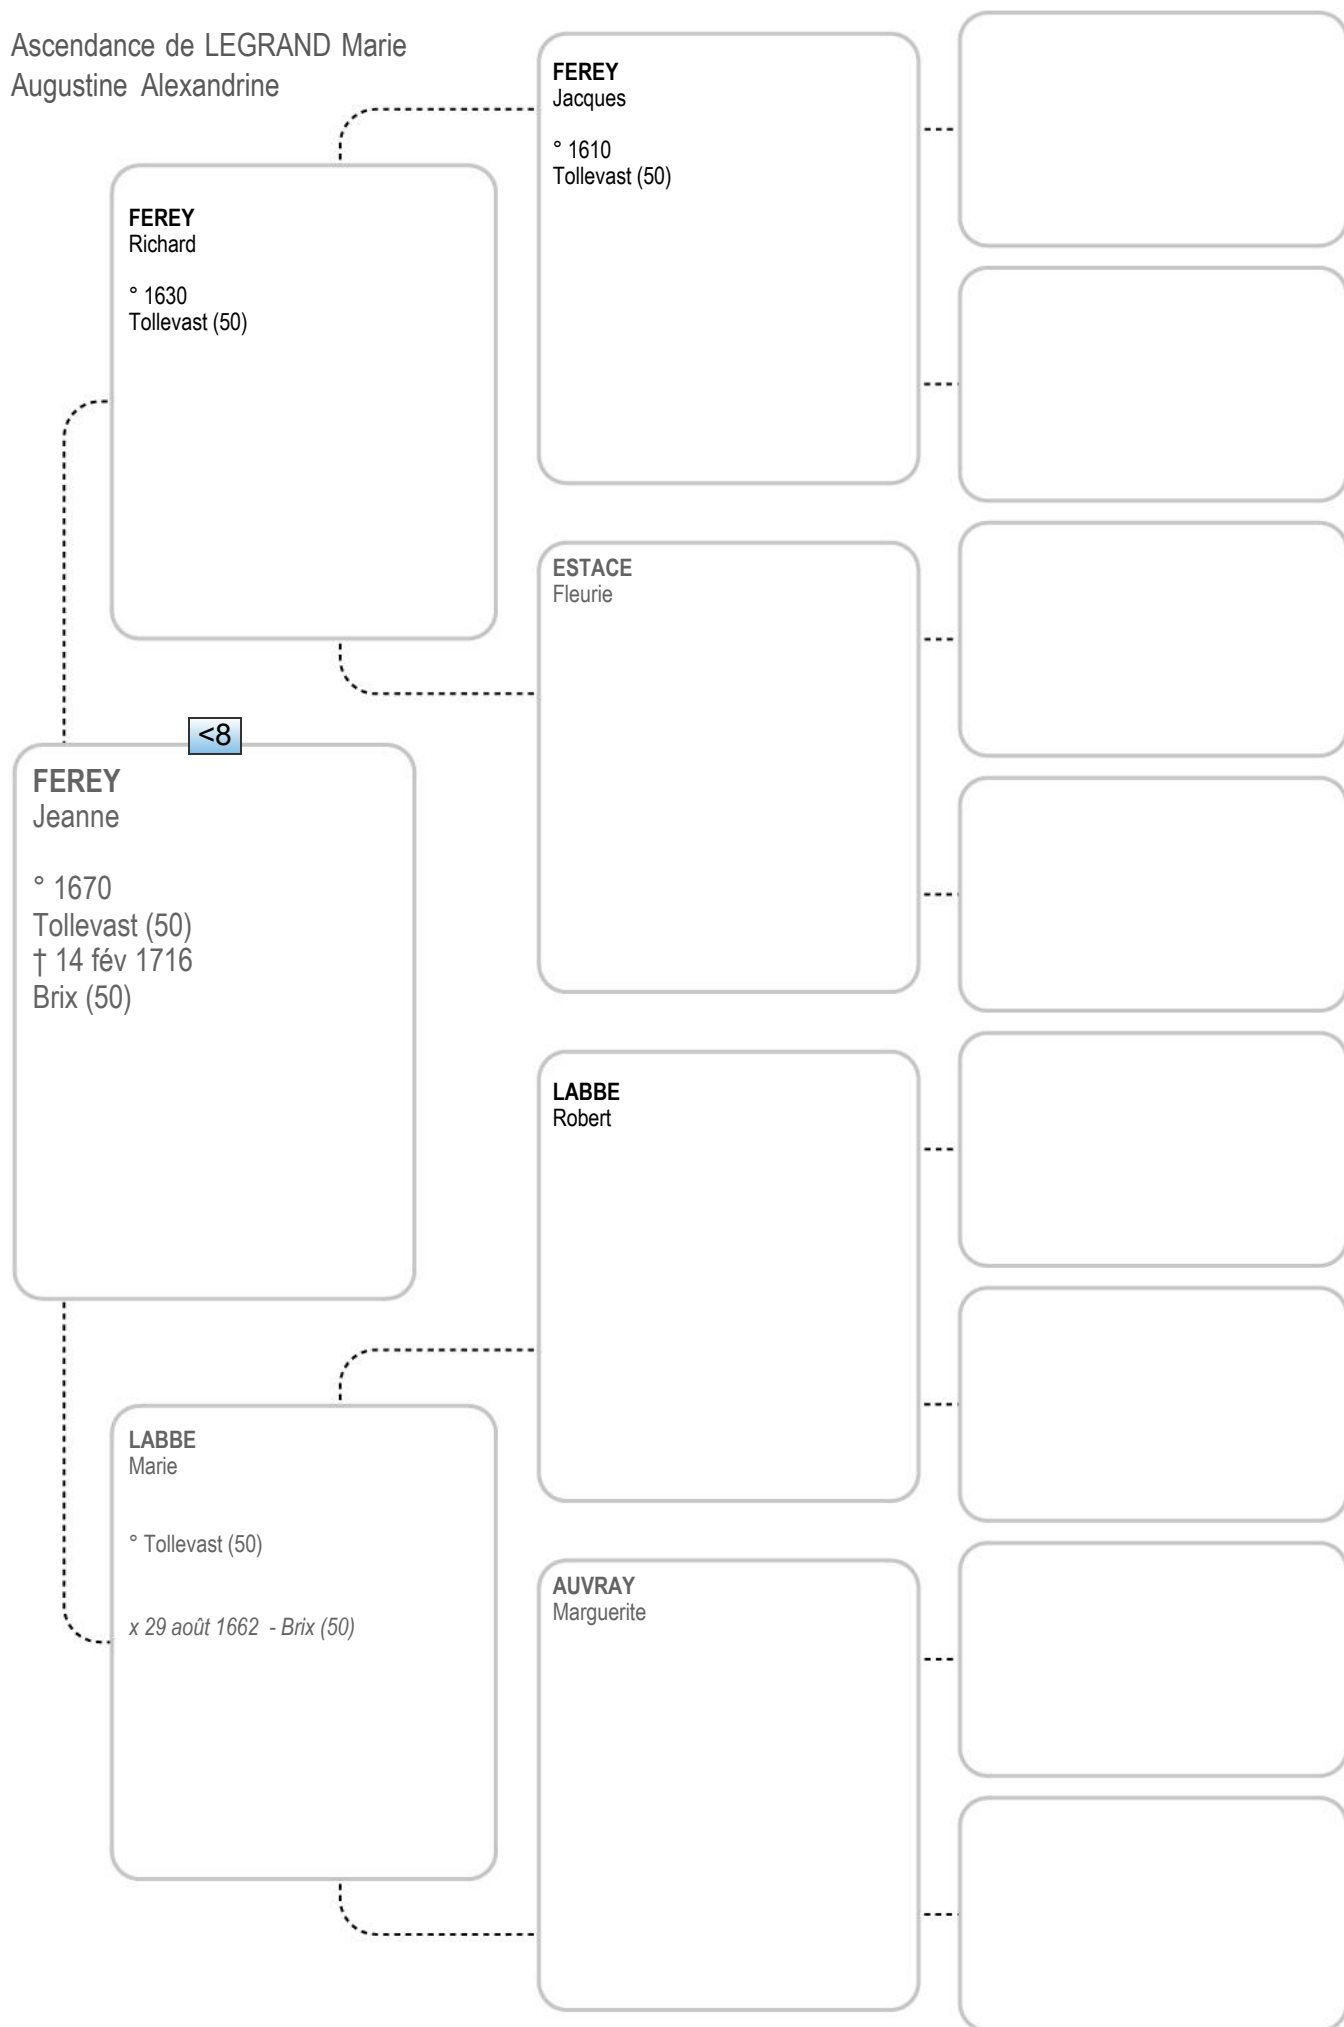

Ascendance de LEGRAND Marie
Augustine Alexandrine

POUYER
Thomas

<7

POUHIER
Marguerite
° 1688
Le Theil (50)
† 15 mars 1750
Le Theil (50)

Ascendance de LEGRAND Marie
Augustine Alexandrine

Ascendance de LEGRAND Marie
Augustine Alexandrine