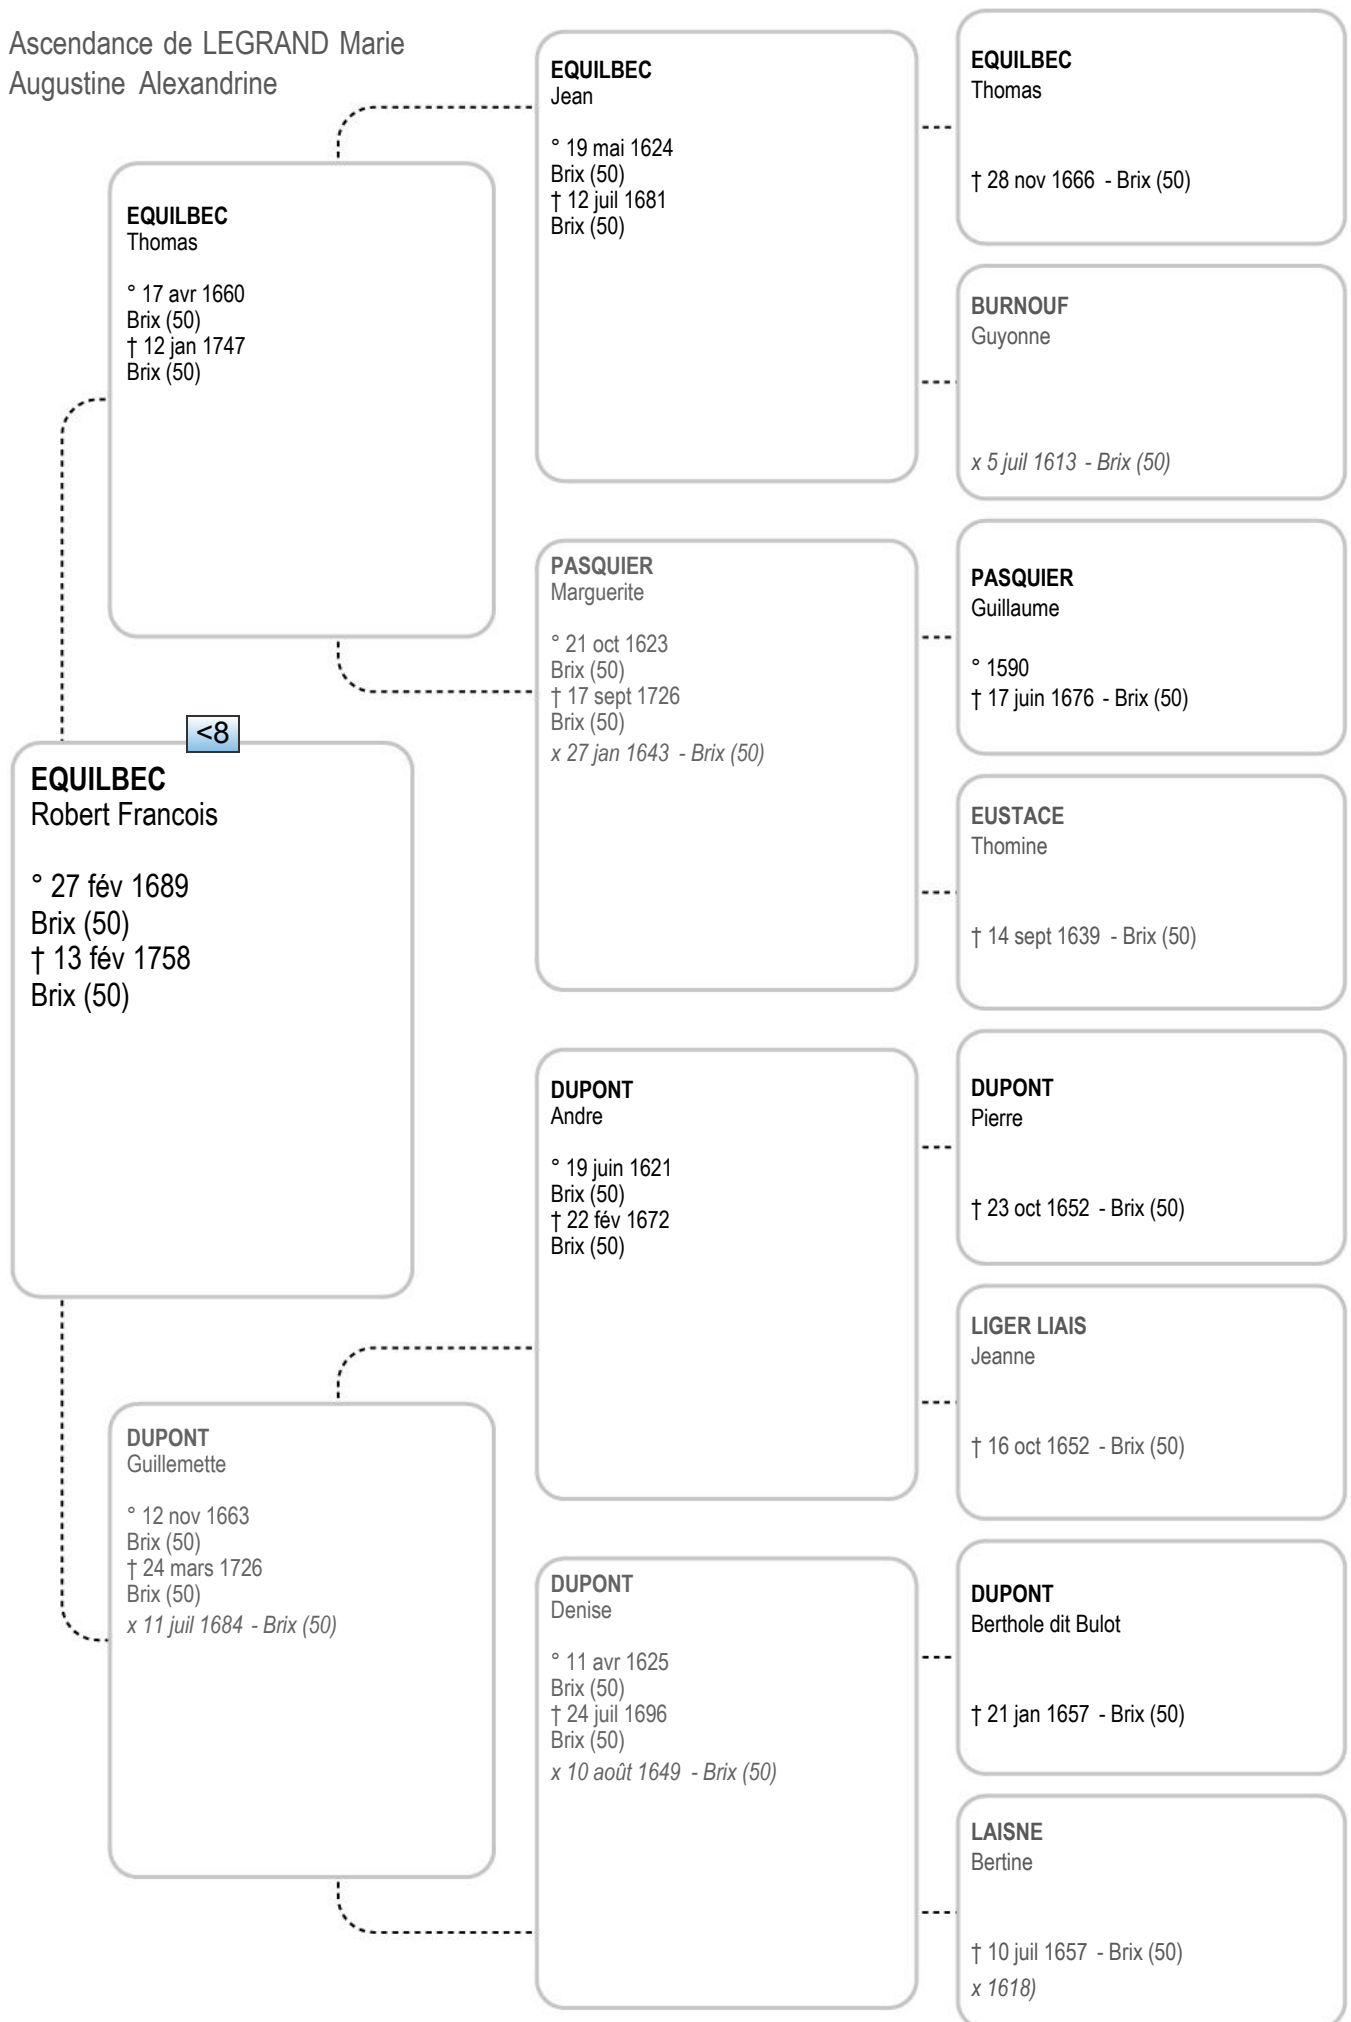

Ascendance de LEGRAND Marie
Augustine Alexandrine

Ascendance de LEGRAND Marie
Augustine Alexandrine

Ascendance de LEGRAND Marie
Augustine Alexandrine

JAMME
Marin

JAMME
Jean
° Quettetot (50)

<9

LANGEVIN
Guillemette