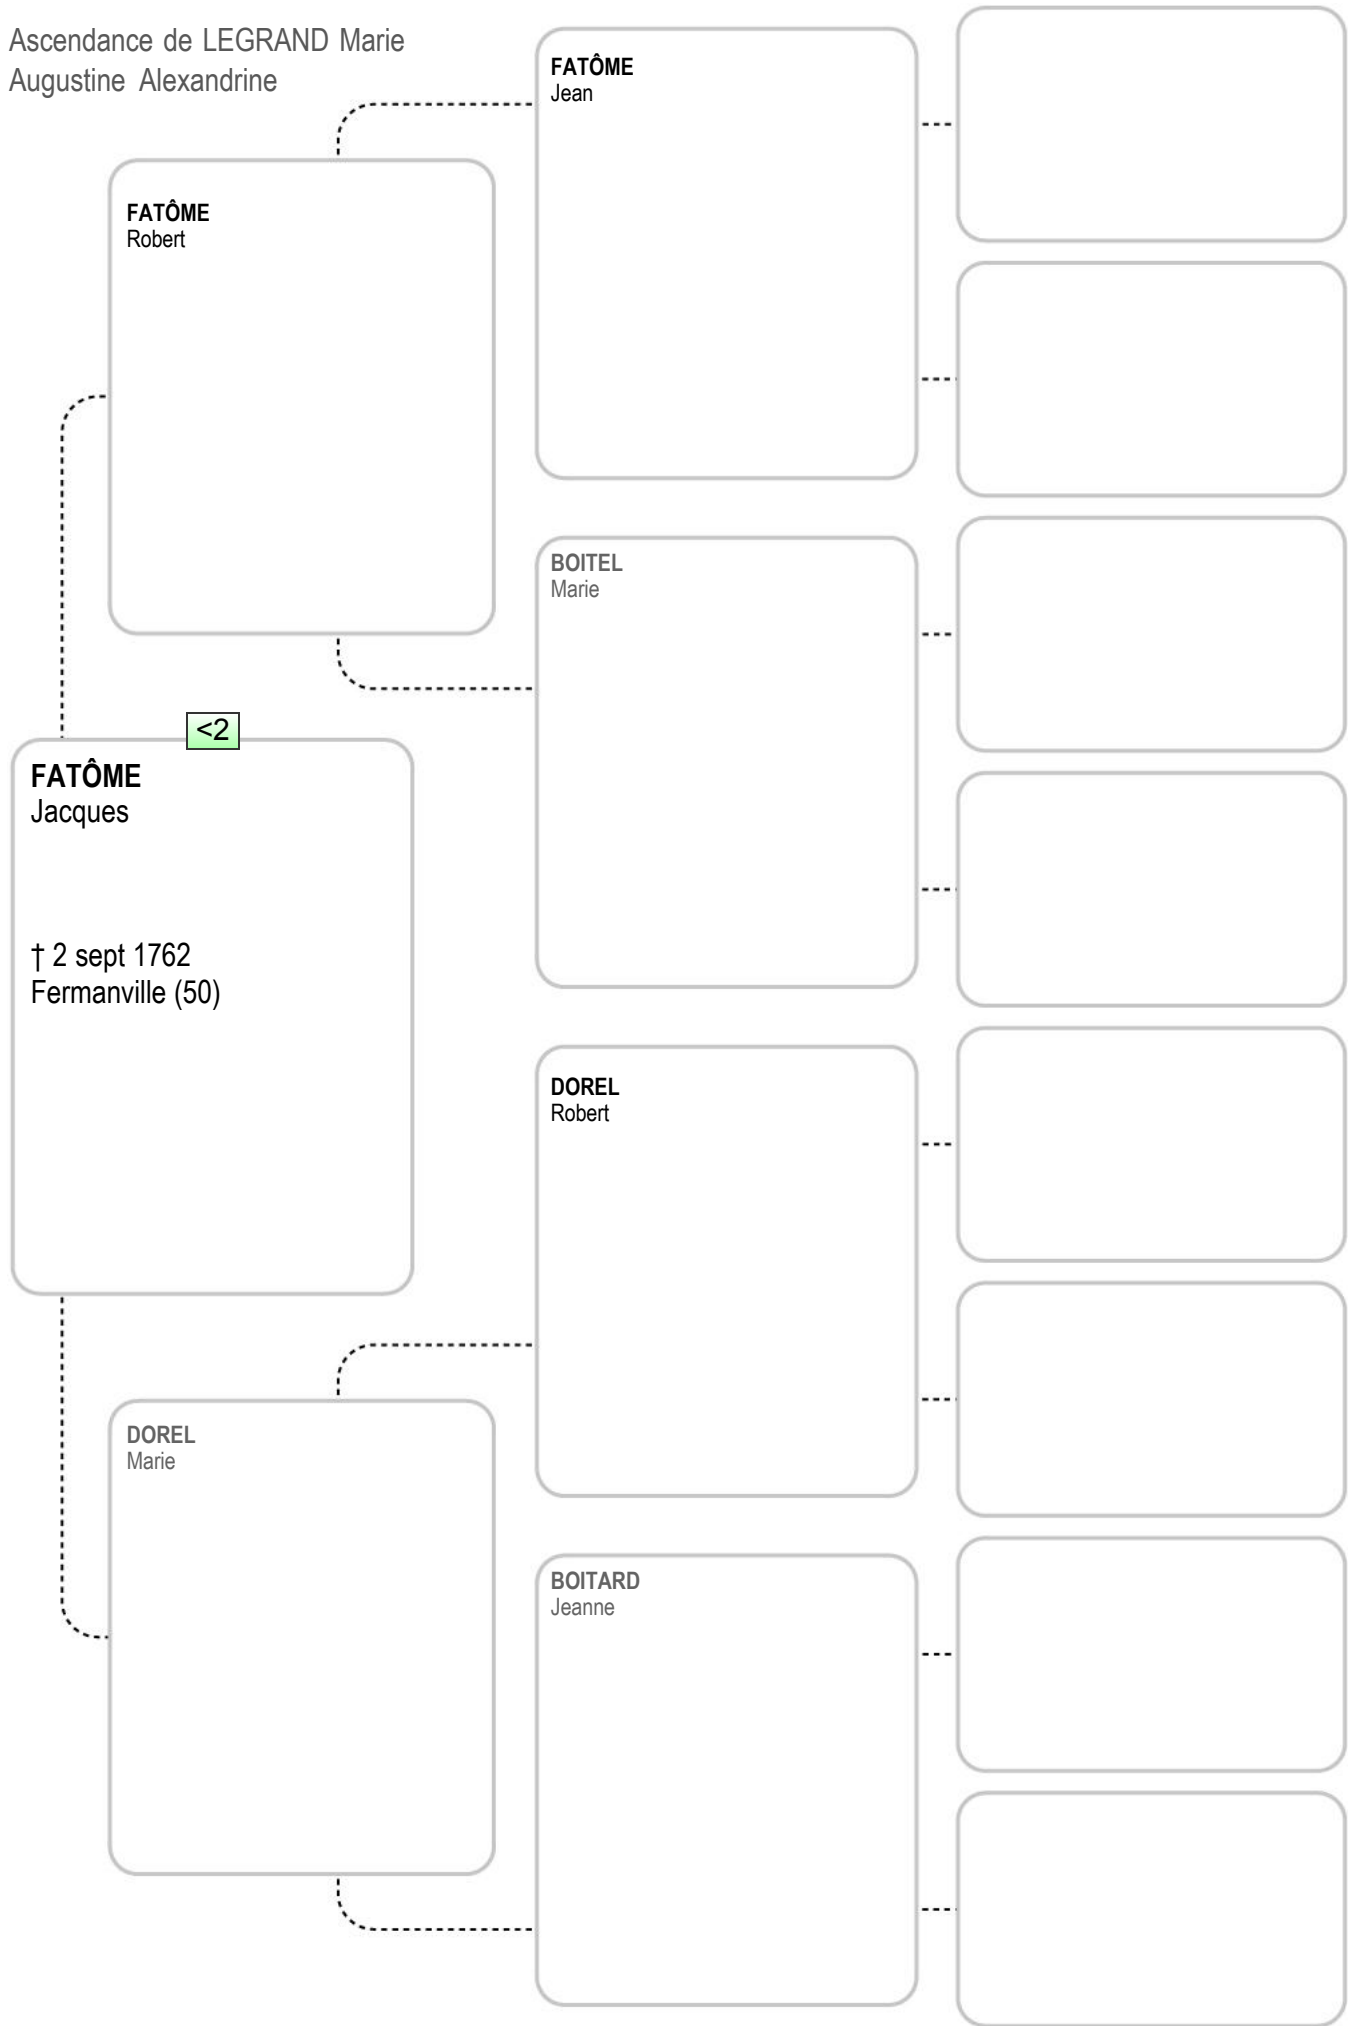

Ascendance de LEGRAND Marie
Augustine Alexandrine