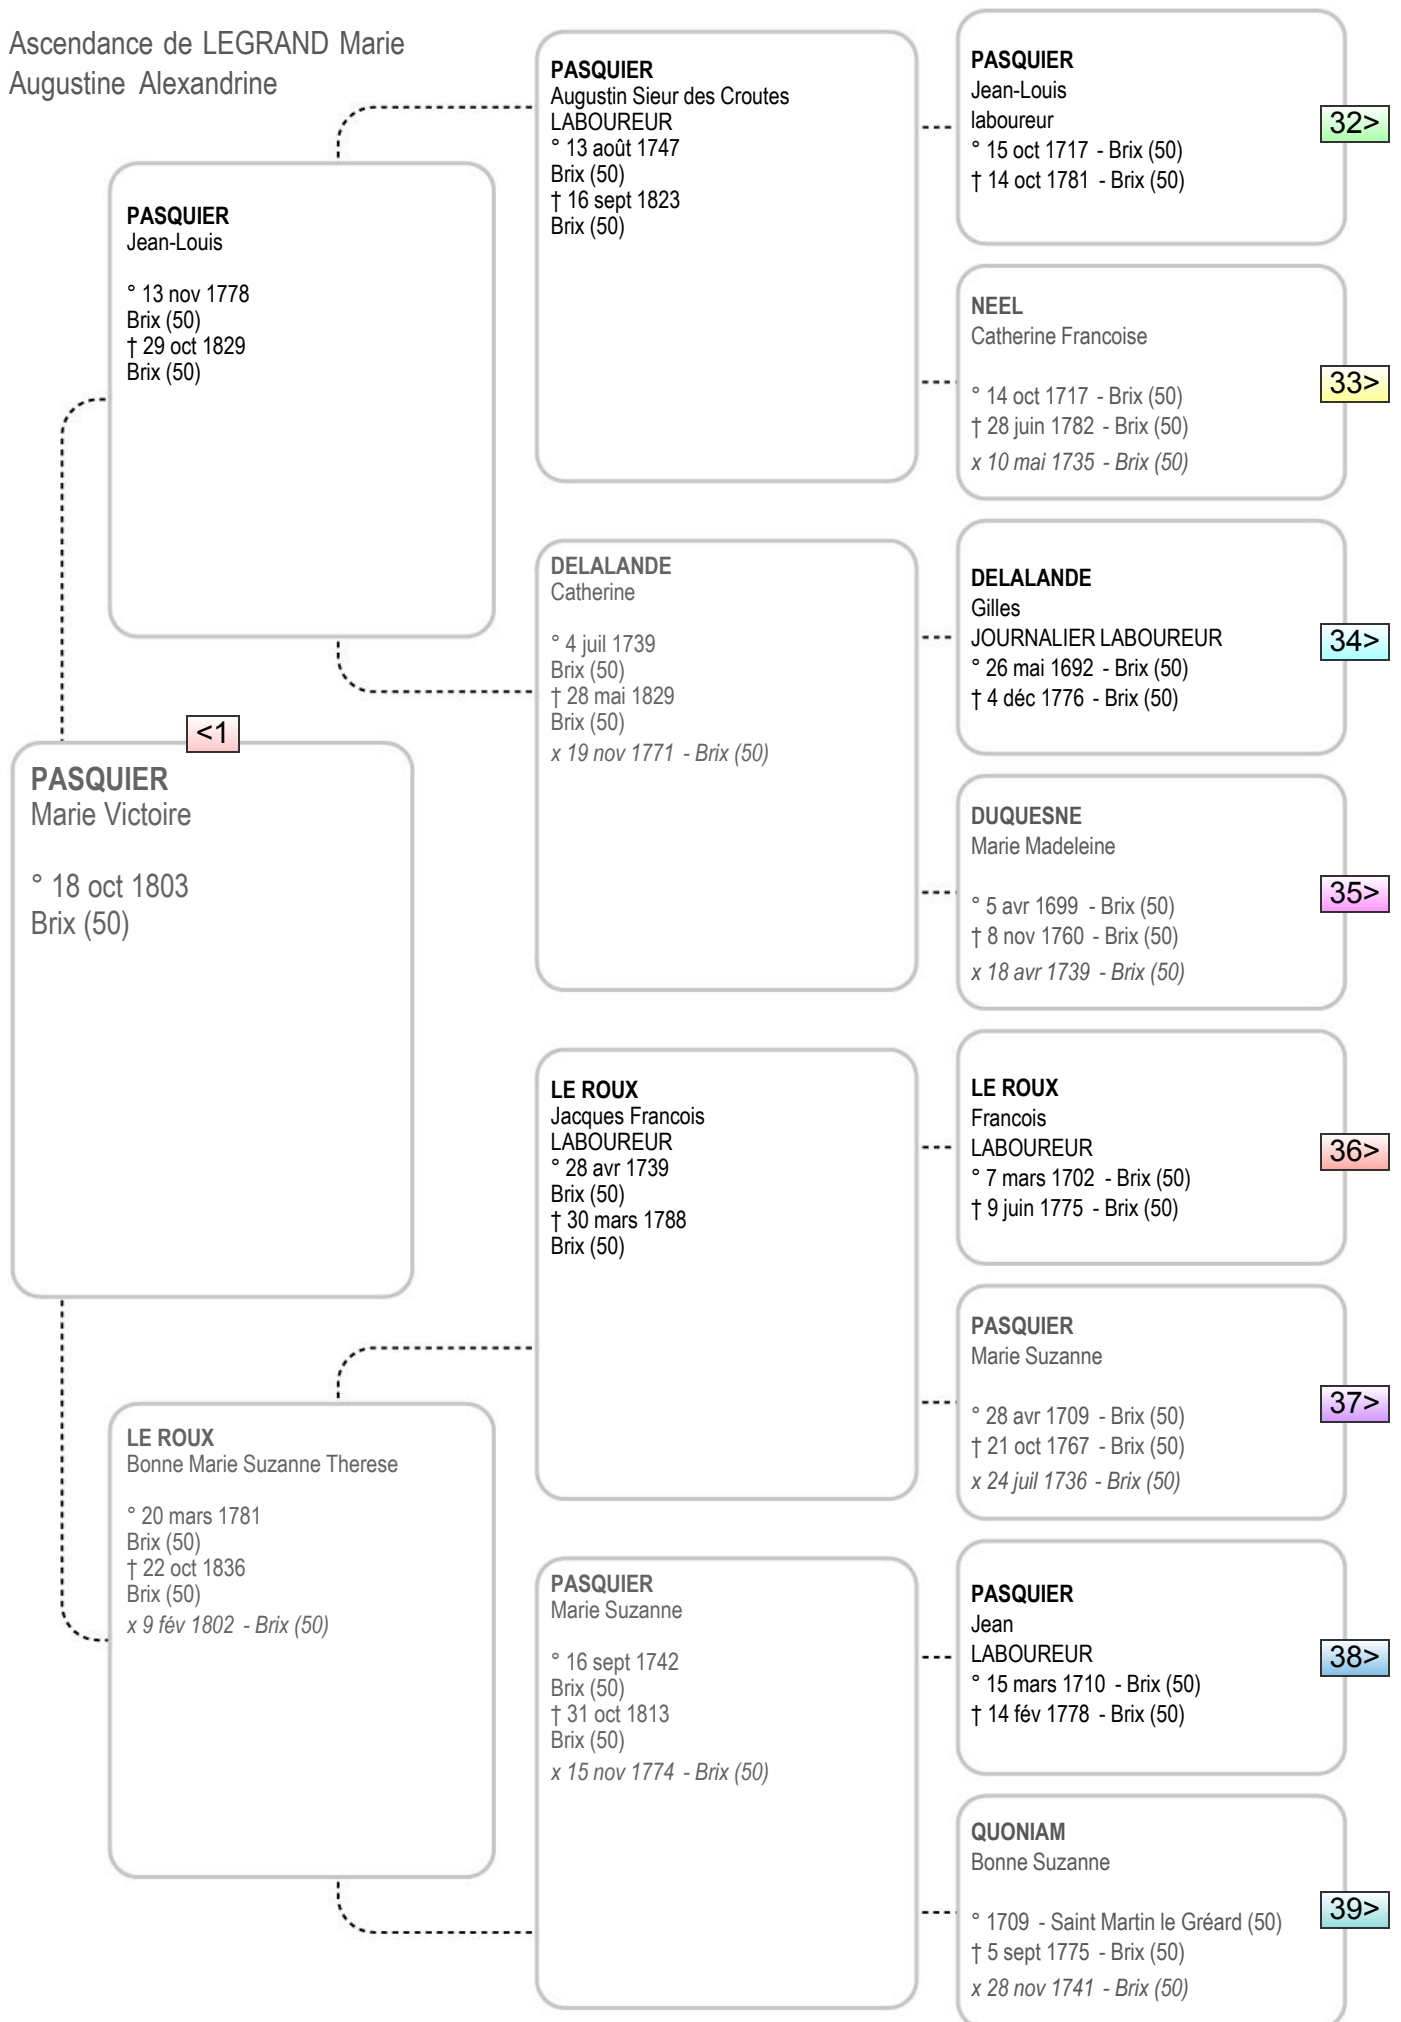

Ascendance de LEGRAND Marie
Augustine Alexandrine

Ascendance de LEGRAND Marie
Augustine Alexandrine

Ascendance de LEGRAND Marie
Augustine Alexandrine

Ascendance de LEGRAND Marie
Augustine Alexandrine

Ascendance de LEGRAND Marie
Augustine Alexandrine

Ascendance de LEGRAND Marie
Augustine Alexandrine

Ascendance de LEGRAND Marie
Augustine Alexandrine

J'ANNE
Joseph

° 6 mai 1754
Montaigu la Brisette (50)
† 11 mars 1801
Le Theil (50)

<1

JEANNE
Anne Charlotte Marguerite