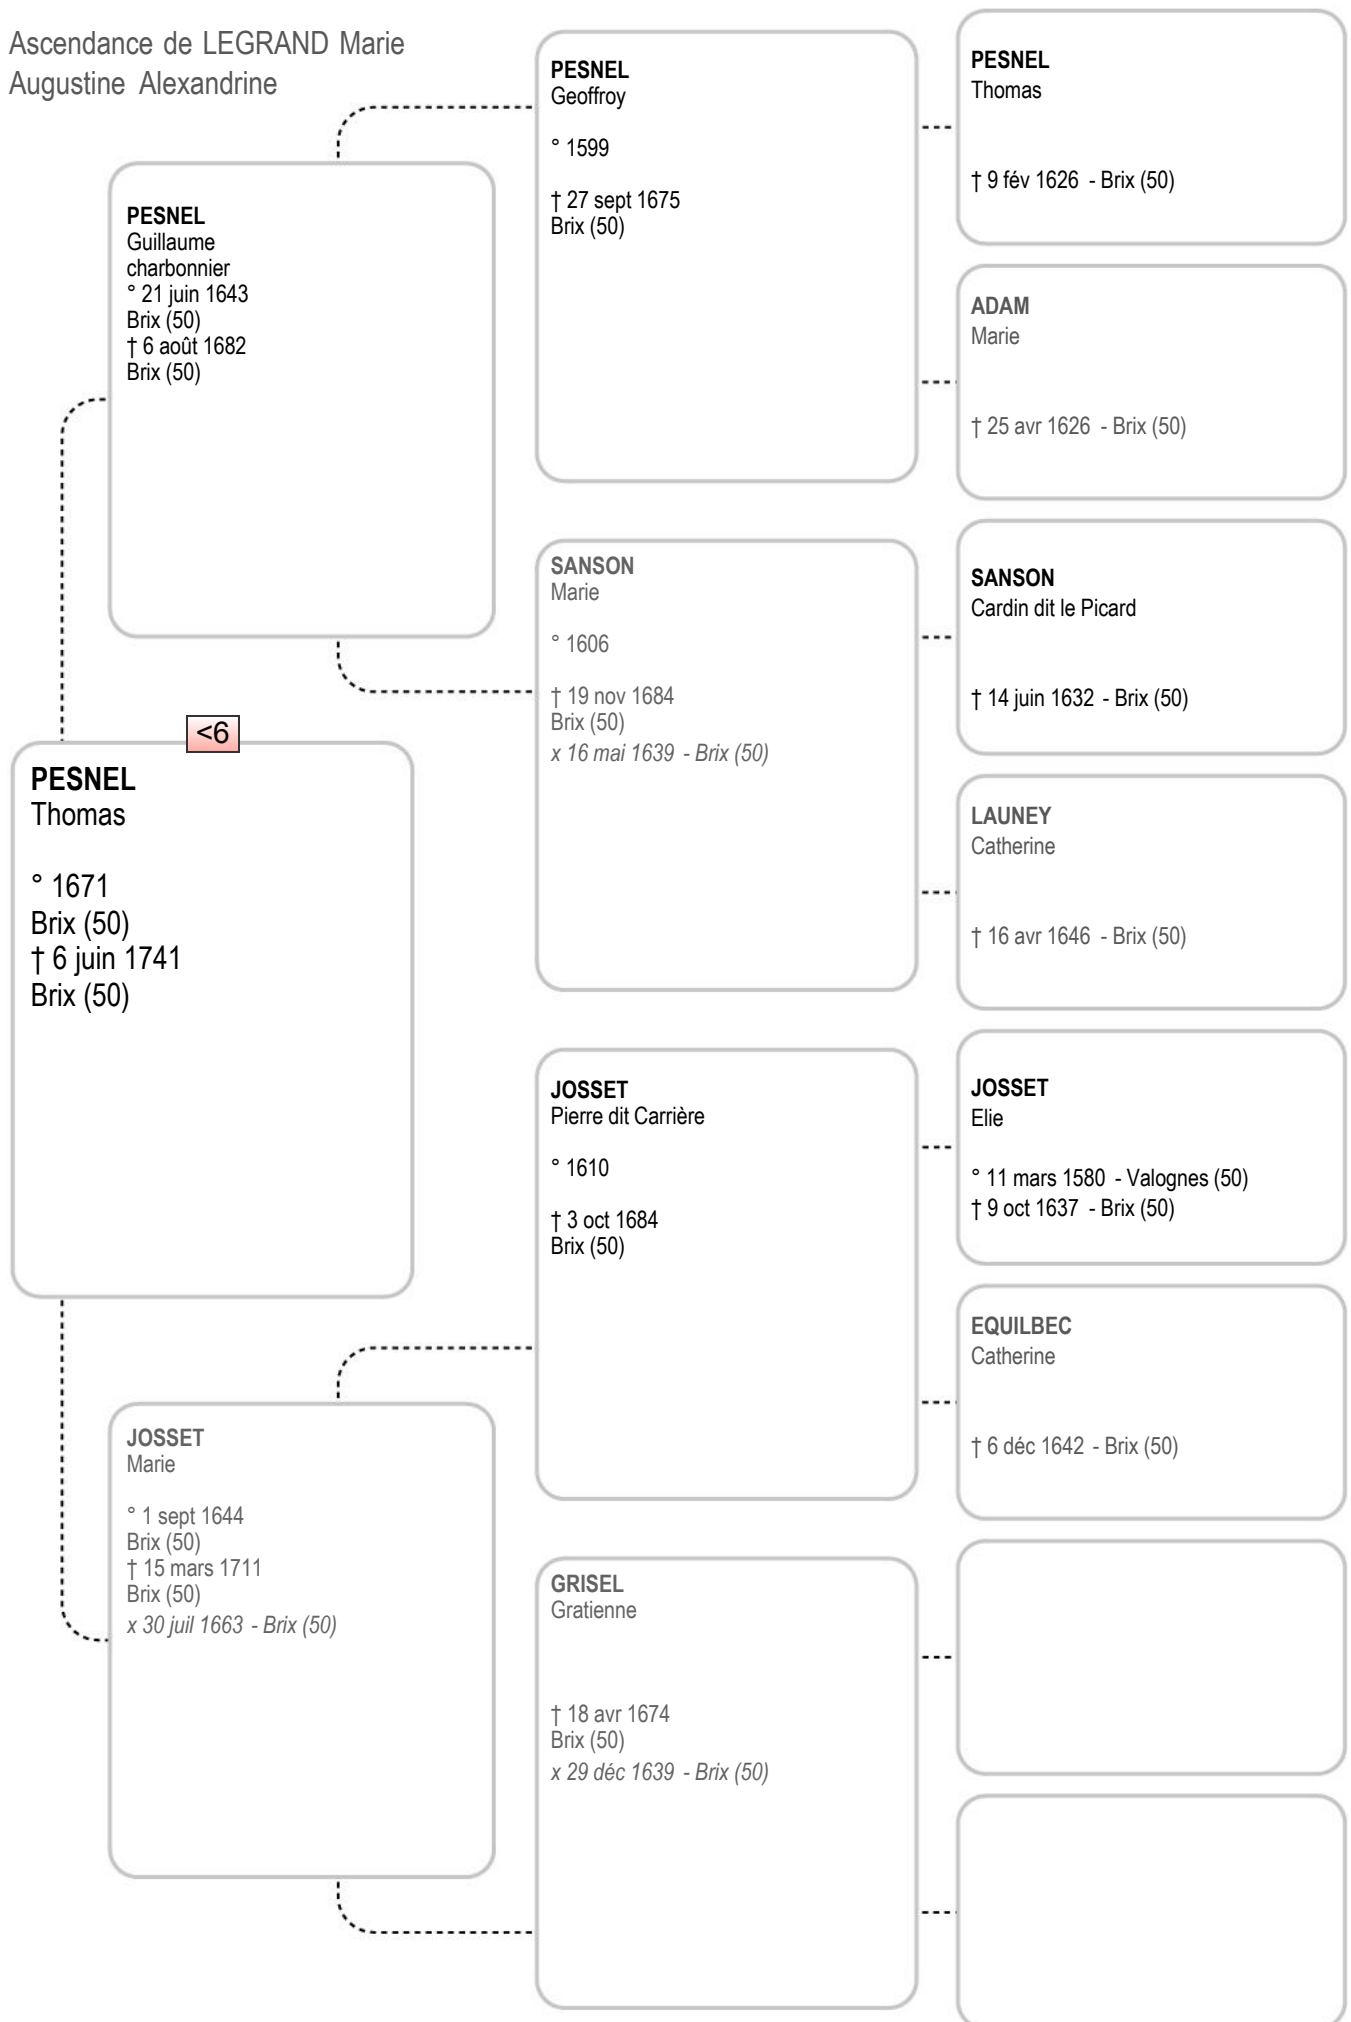

SYBRAN
Anne

x 3 nov 1637 - Tourlaville (50)

CATHERINE
Georgette

x 20 fév 1691 - Tourlaville (50)

Ascendance de LEGRAND Marie
Augustine Alexandrine

Ascendance de LEGRAND Marie
Augustine Alexandrine

Ascendance de LEGRAND Marie
Augustine Alexandrine