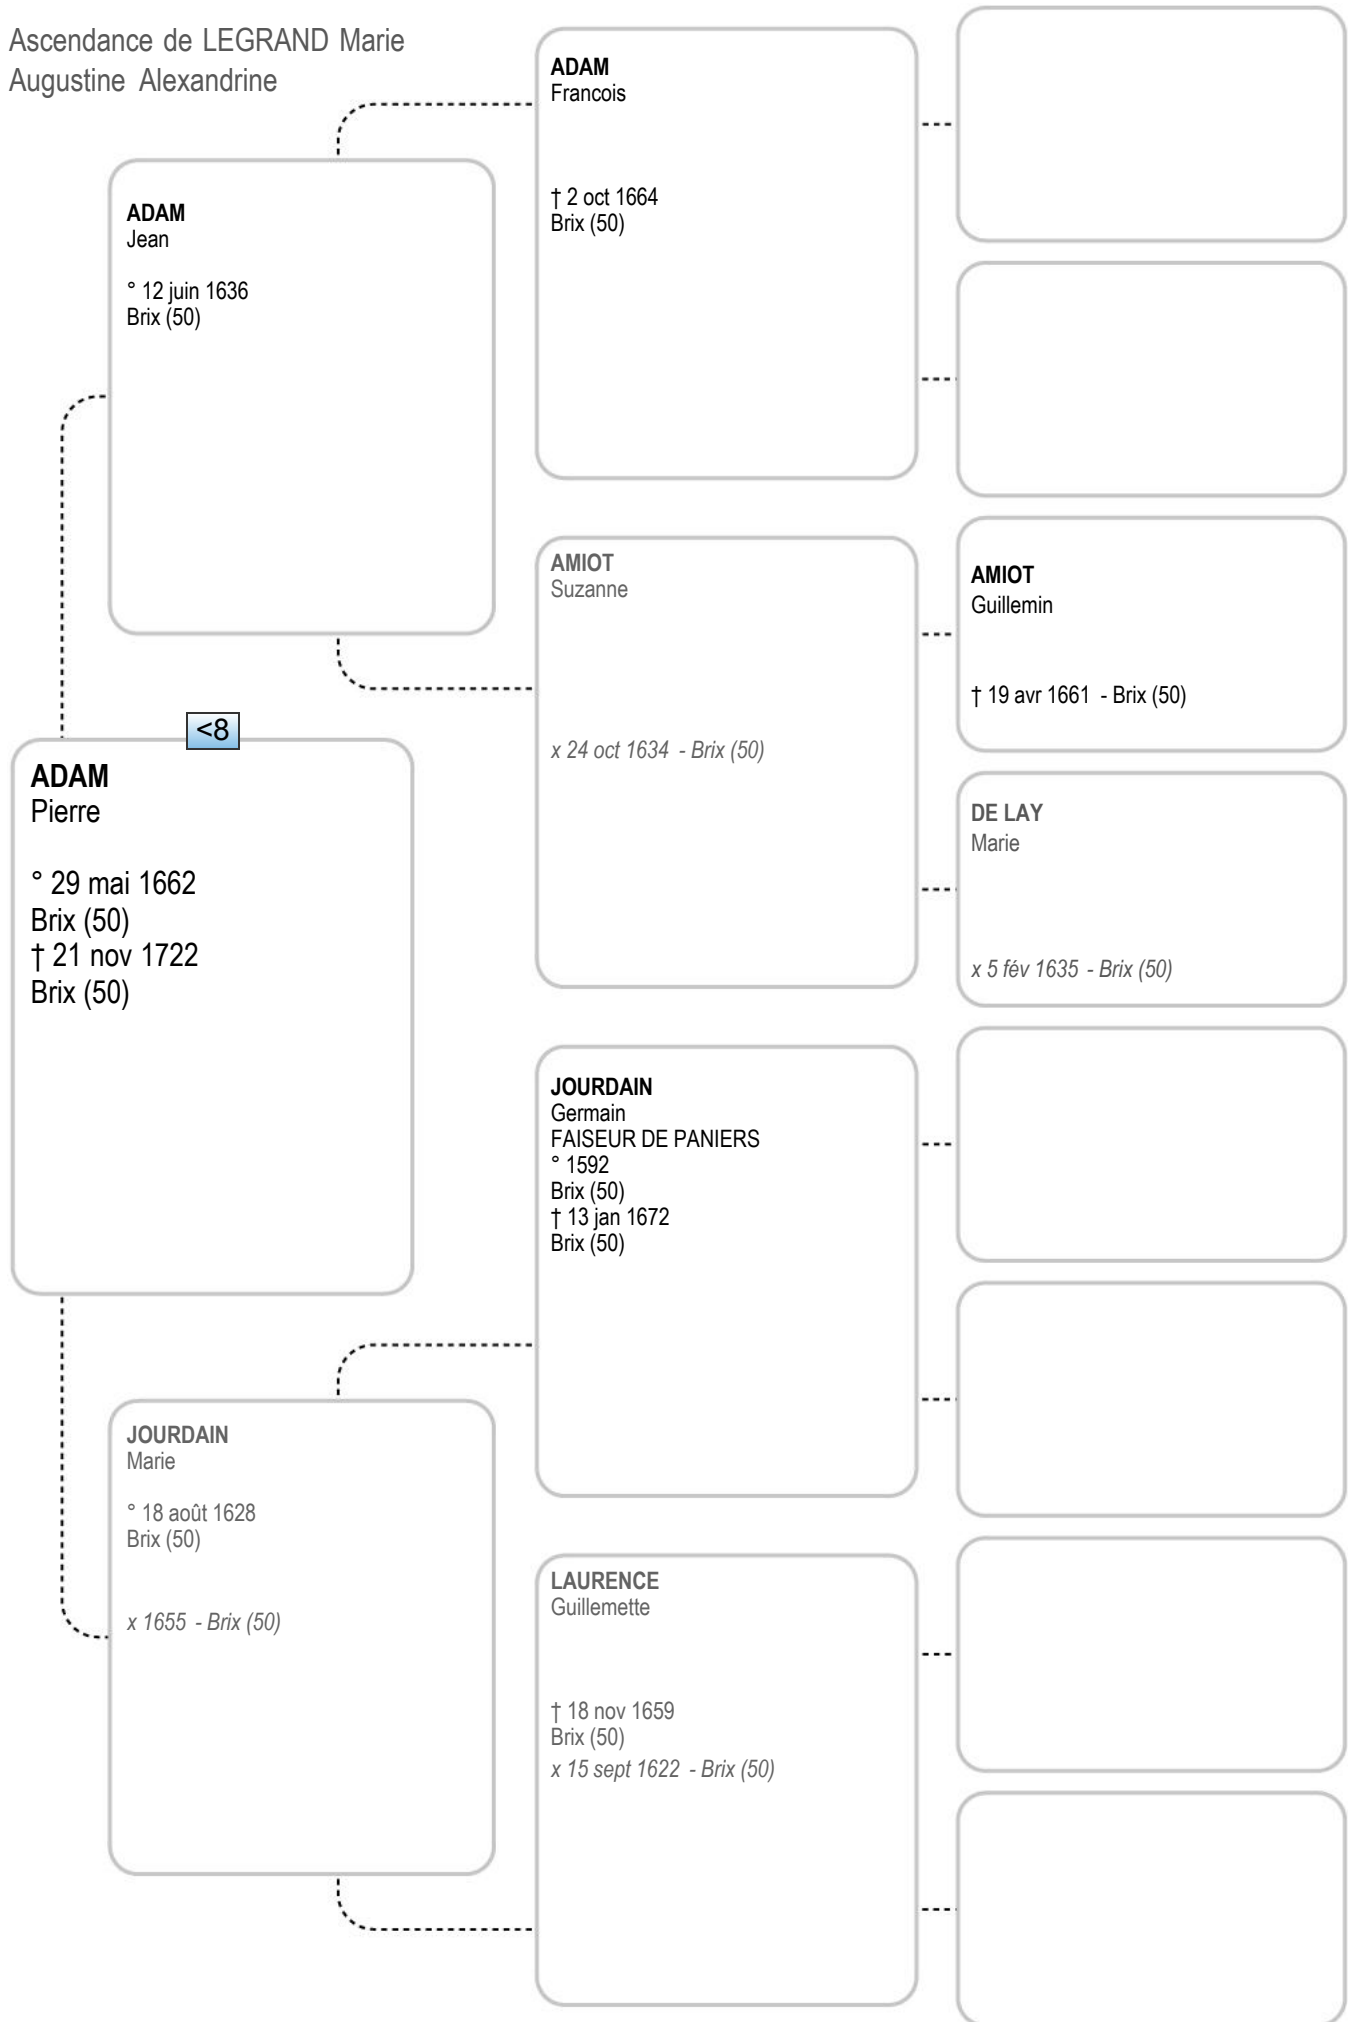

Ascendance de LEGRAND Marie
Augustine Alexandrine

Ascendance de LEGRAND Marie
Augustine Alexandrine

Ascendance de LEGRAND Marie
Augustine Alexandrine

JAMME
Marin

JAMME
Jean
° Quettetot (50)

<9

LANGEVIN
Guillemette