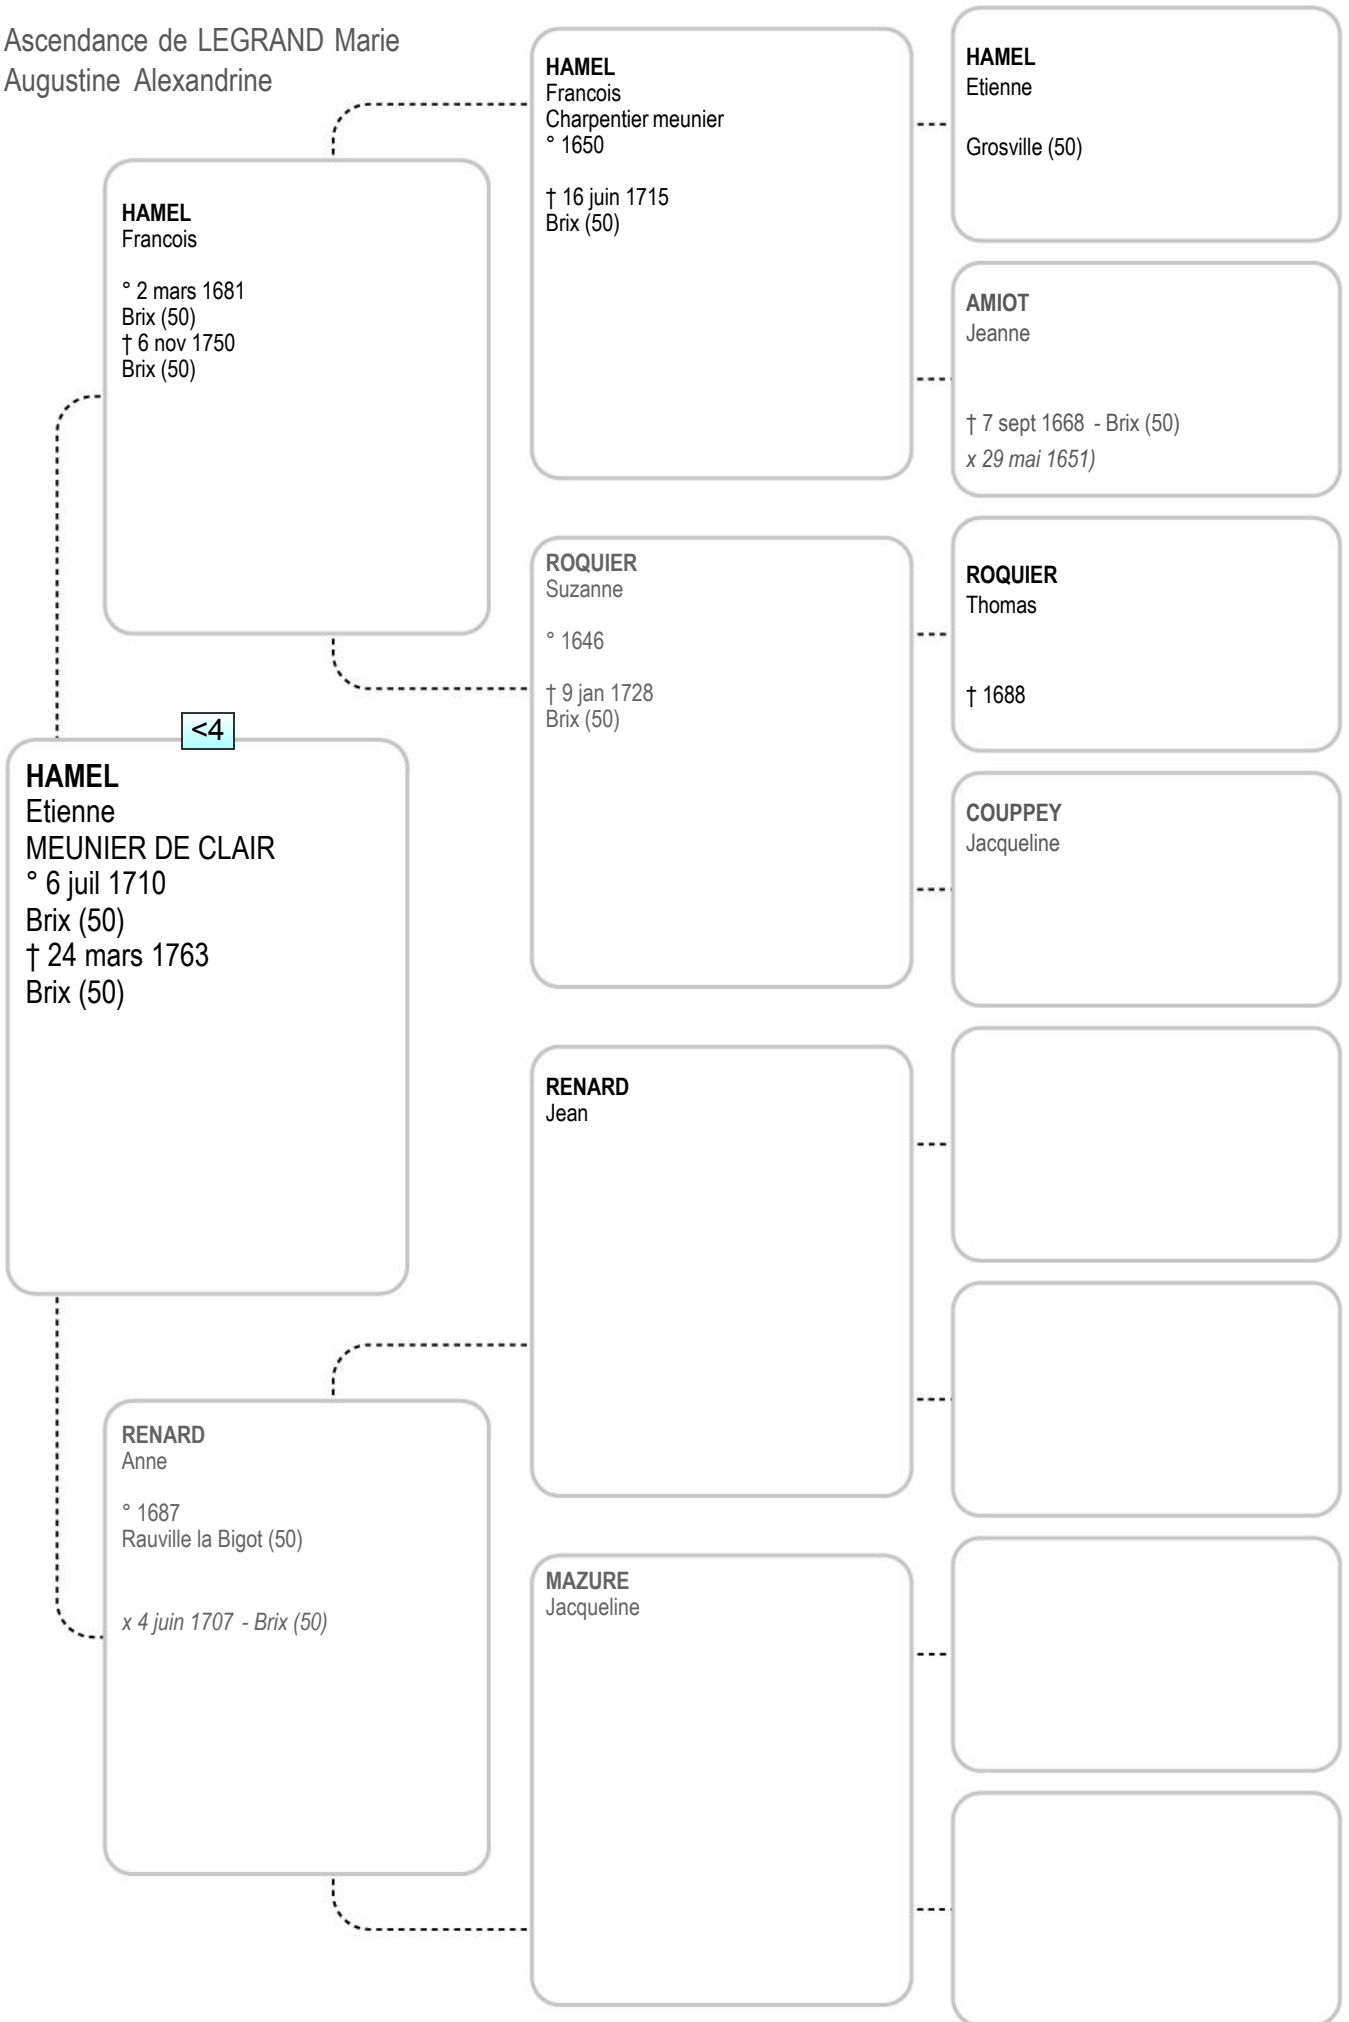

Ascendance de LEGRAND Marie
Augustine Alexandrine