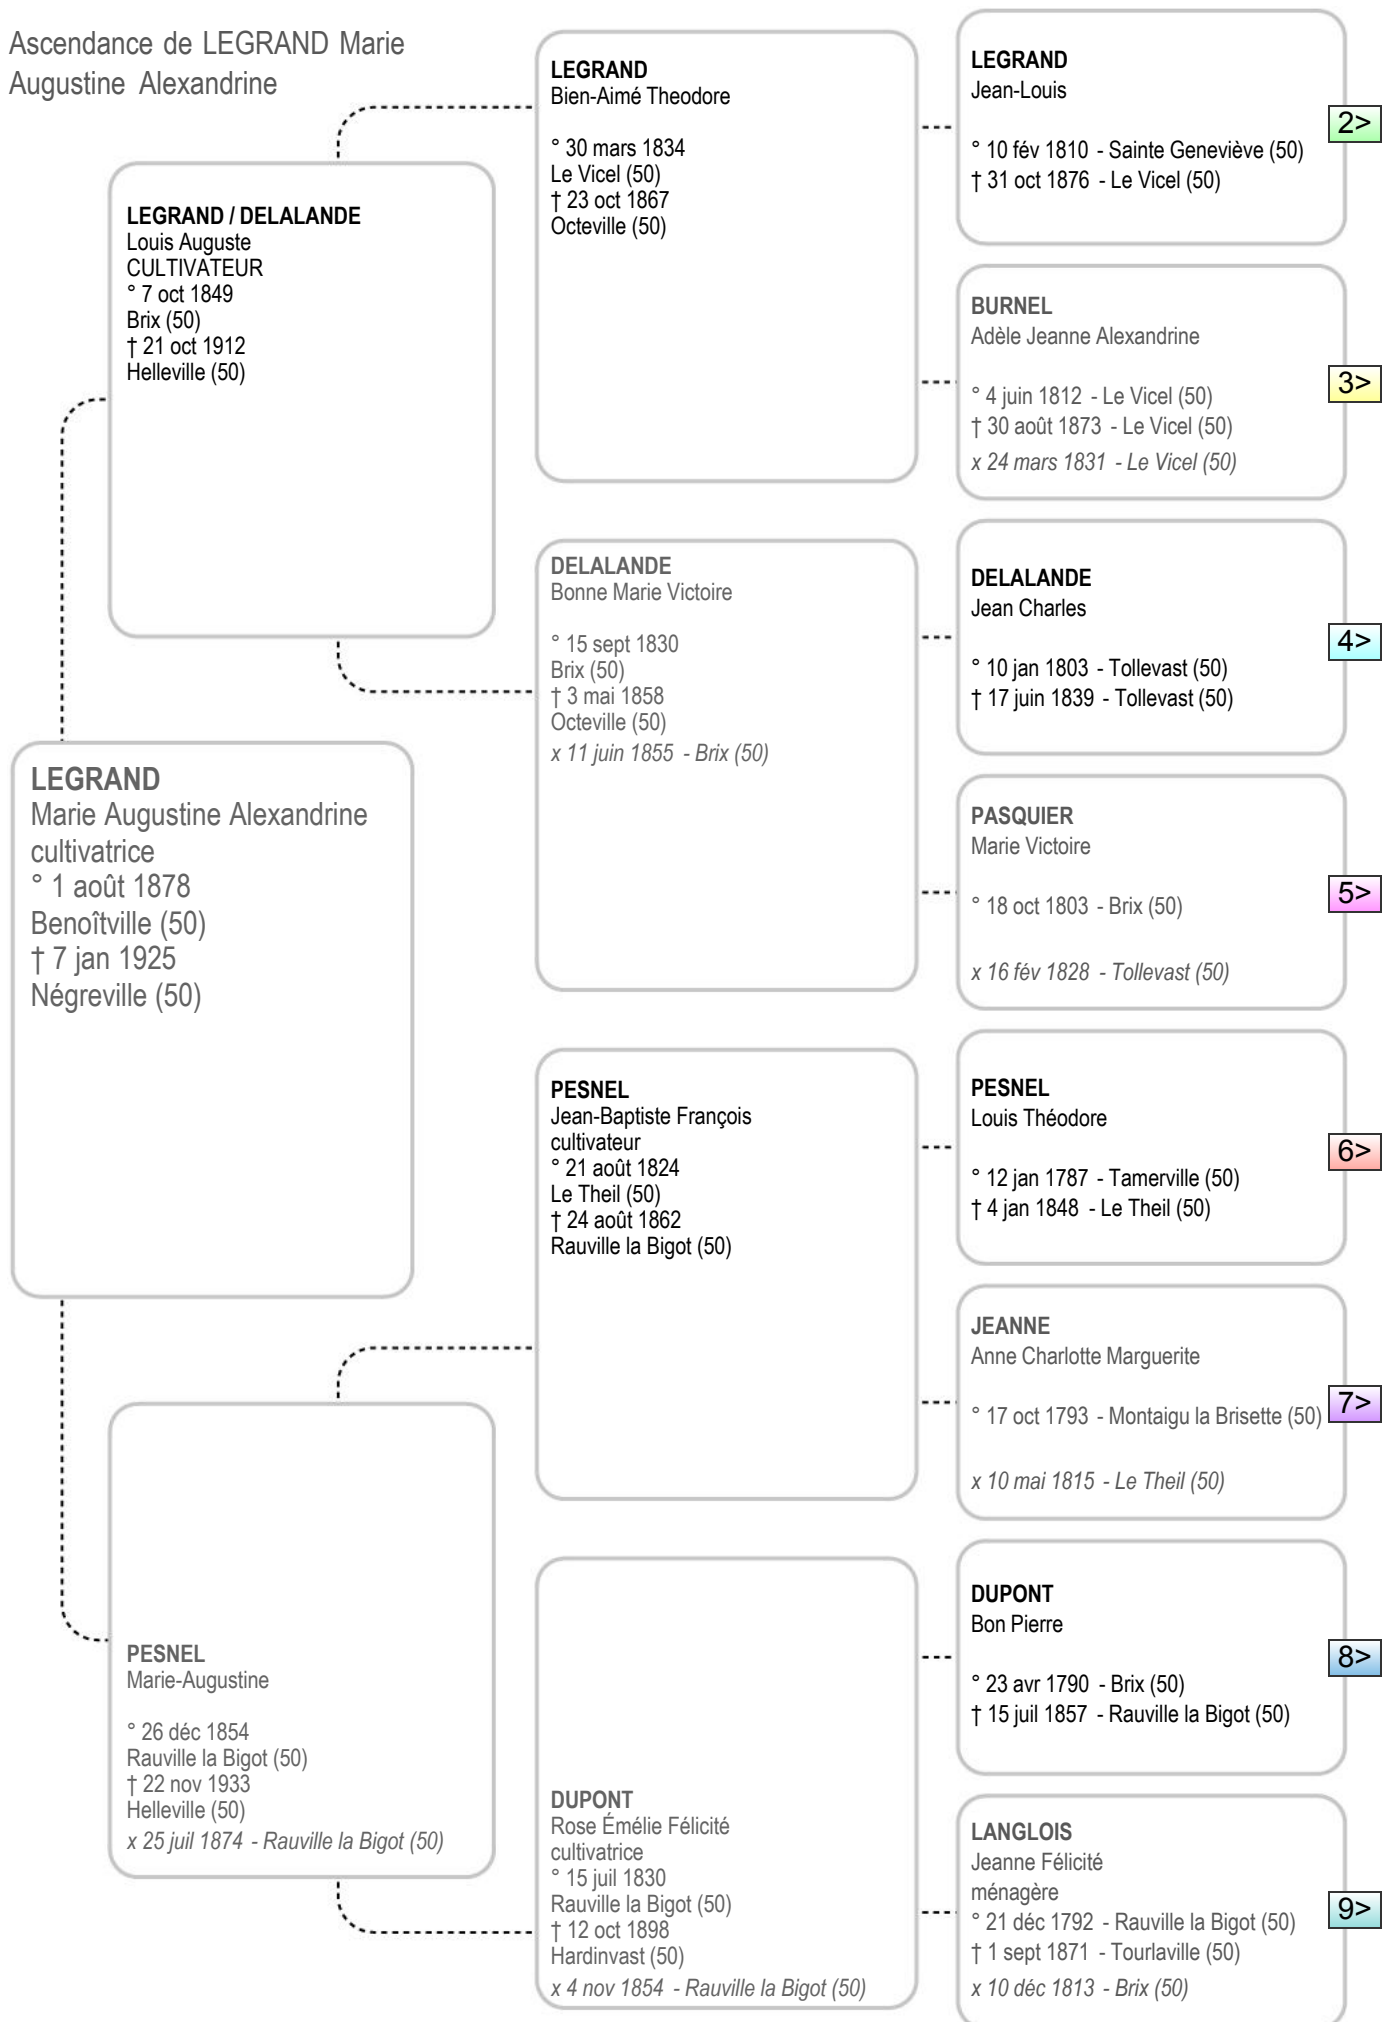

Ascendance de LEGRAND Marie
Augustine Alexandrine

Ascendance de LEGRAND Marie
Augustine Alexandrine

Ascendance de LEGRAND Marie
Augustine Alexandrine

Ascendance de LEGRAND Marie
Augustine Alexandrine

Ascendance de LEGRAND Marie
Augustine Alexandrine

Ascendance de LEGRAND Marie
Augustine Alexandrine

Ascendance de LEGRAND Marie
Augustine Alexandrine

J'ANNE
Joseph

° 6 mai 1754
Montaigu la Brisette (50)
† 11 mars 1801
Le Theil (50)

<1

JEANNE
Anne Charlotte Marguerite