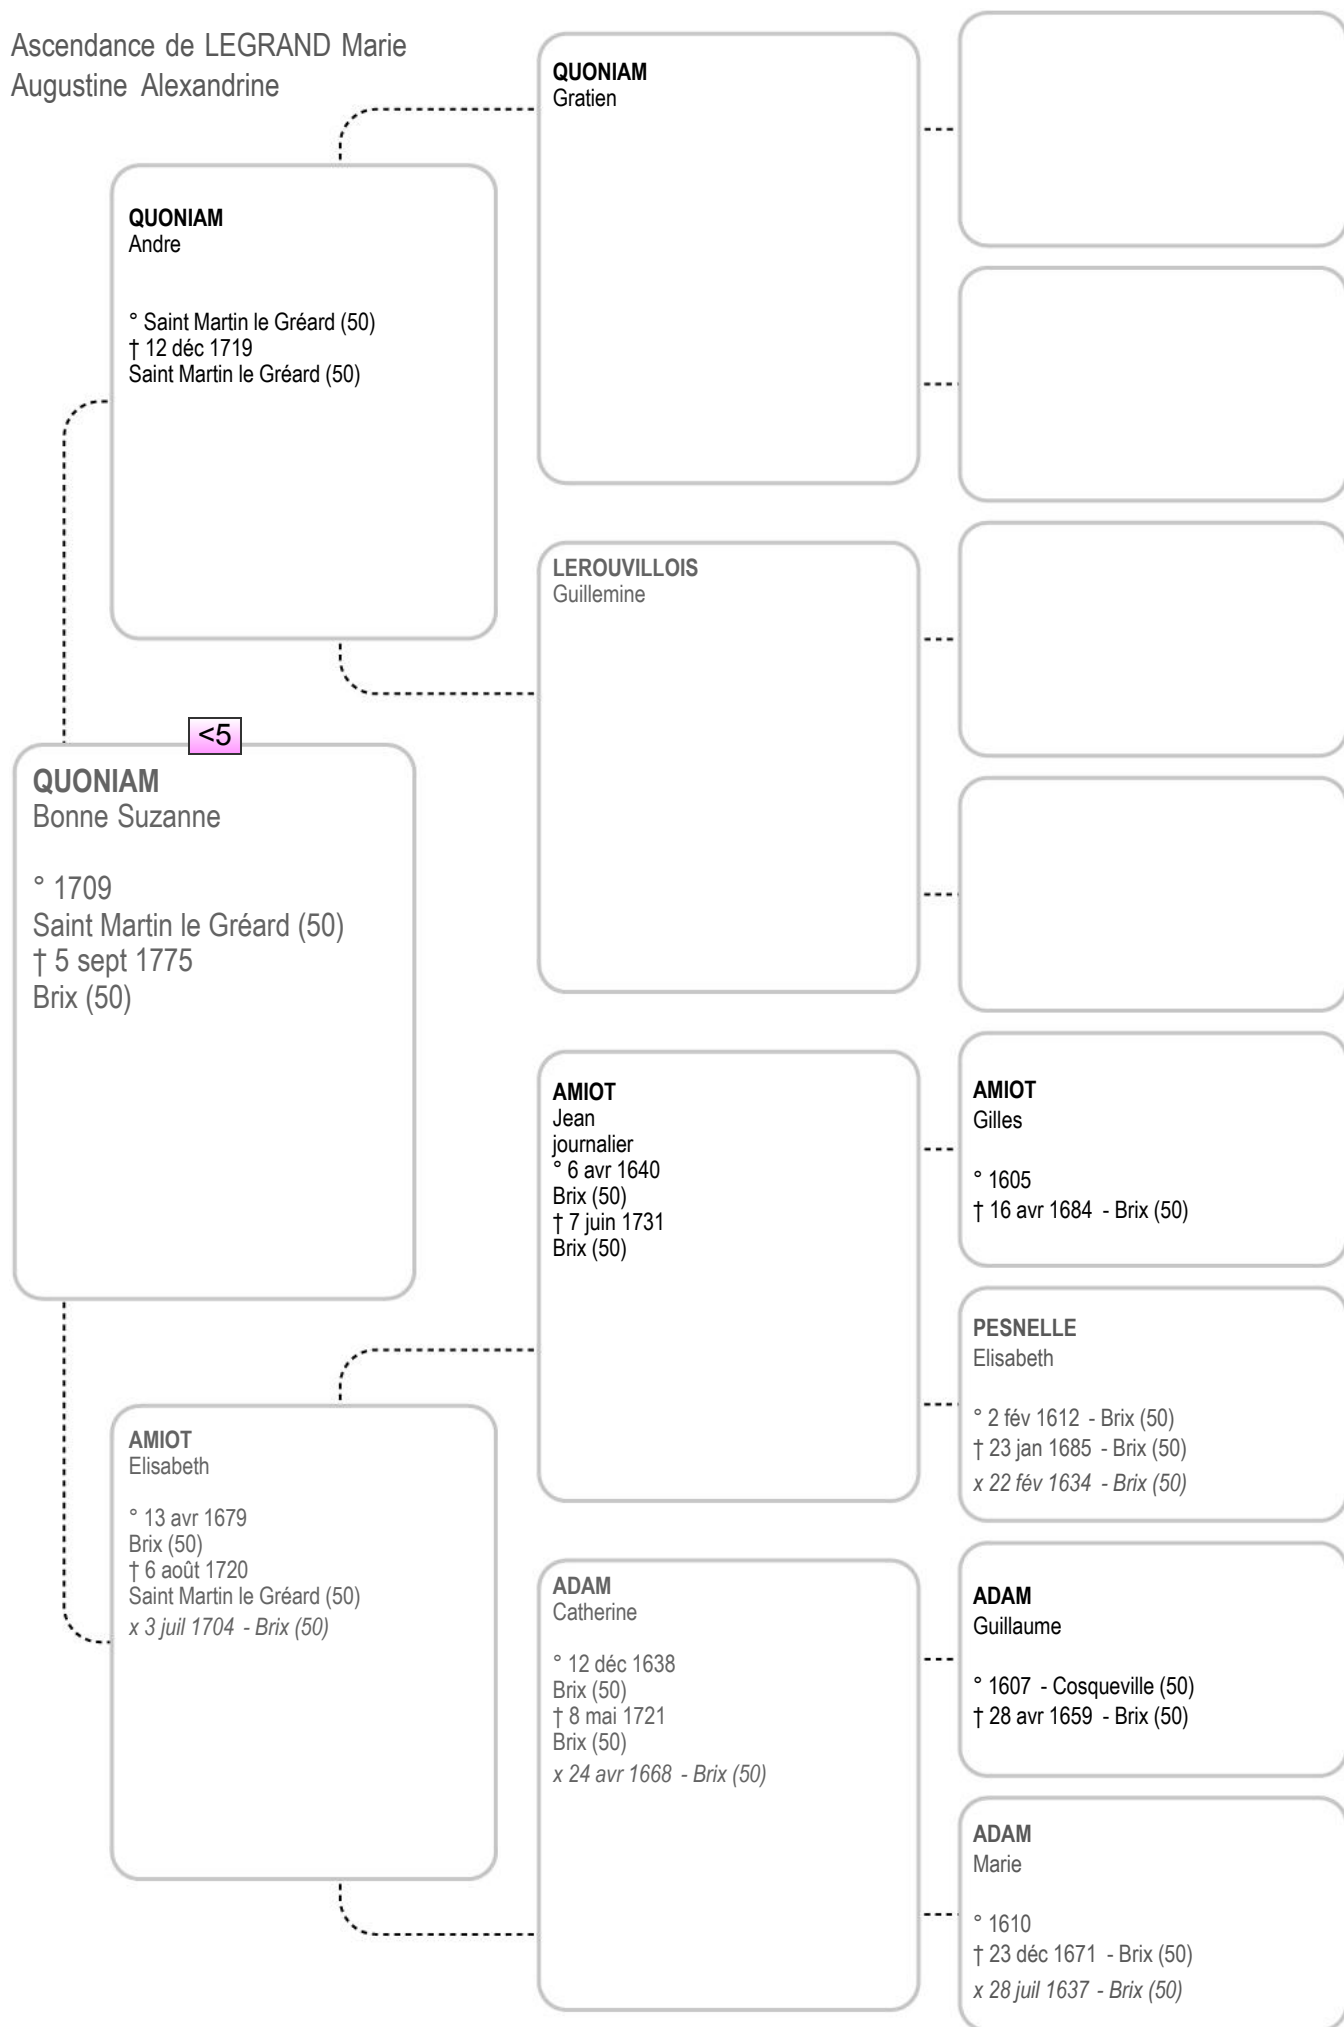

SYBRAN
Anne

x 3 nov 1637 - Tourlaville (50)

CATHERINE
Georgette

x 20 fév 1691 - Tourlaville (50)

Ascendance de LEGRAND Marie
Augustine Alexandrine

Ascendance de LEGRAND Marie
Augustine Alexandrine

Ascendance de LEGRAND Marie
Augustine Alexandrine