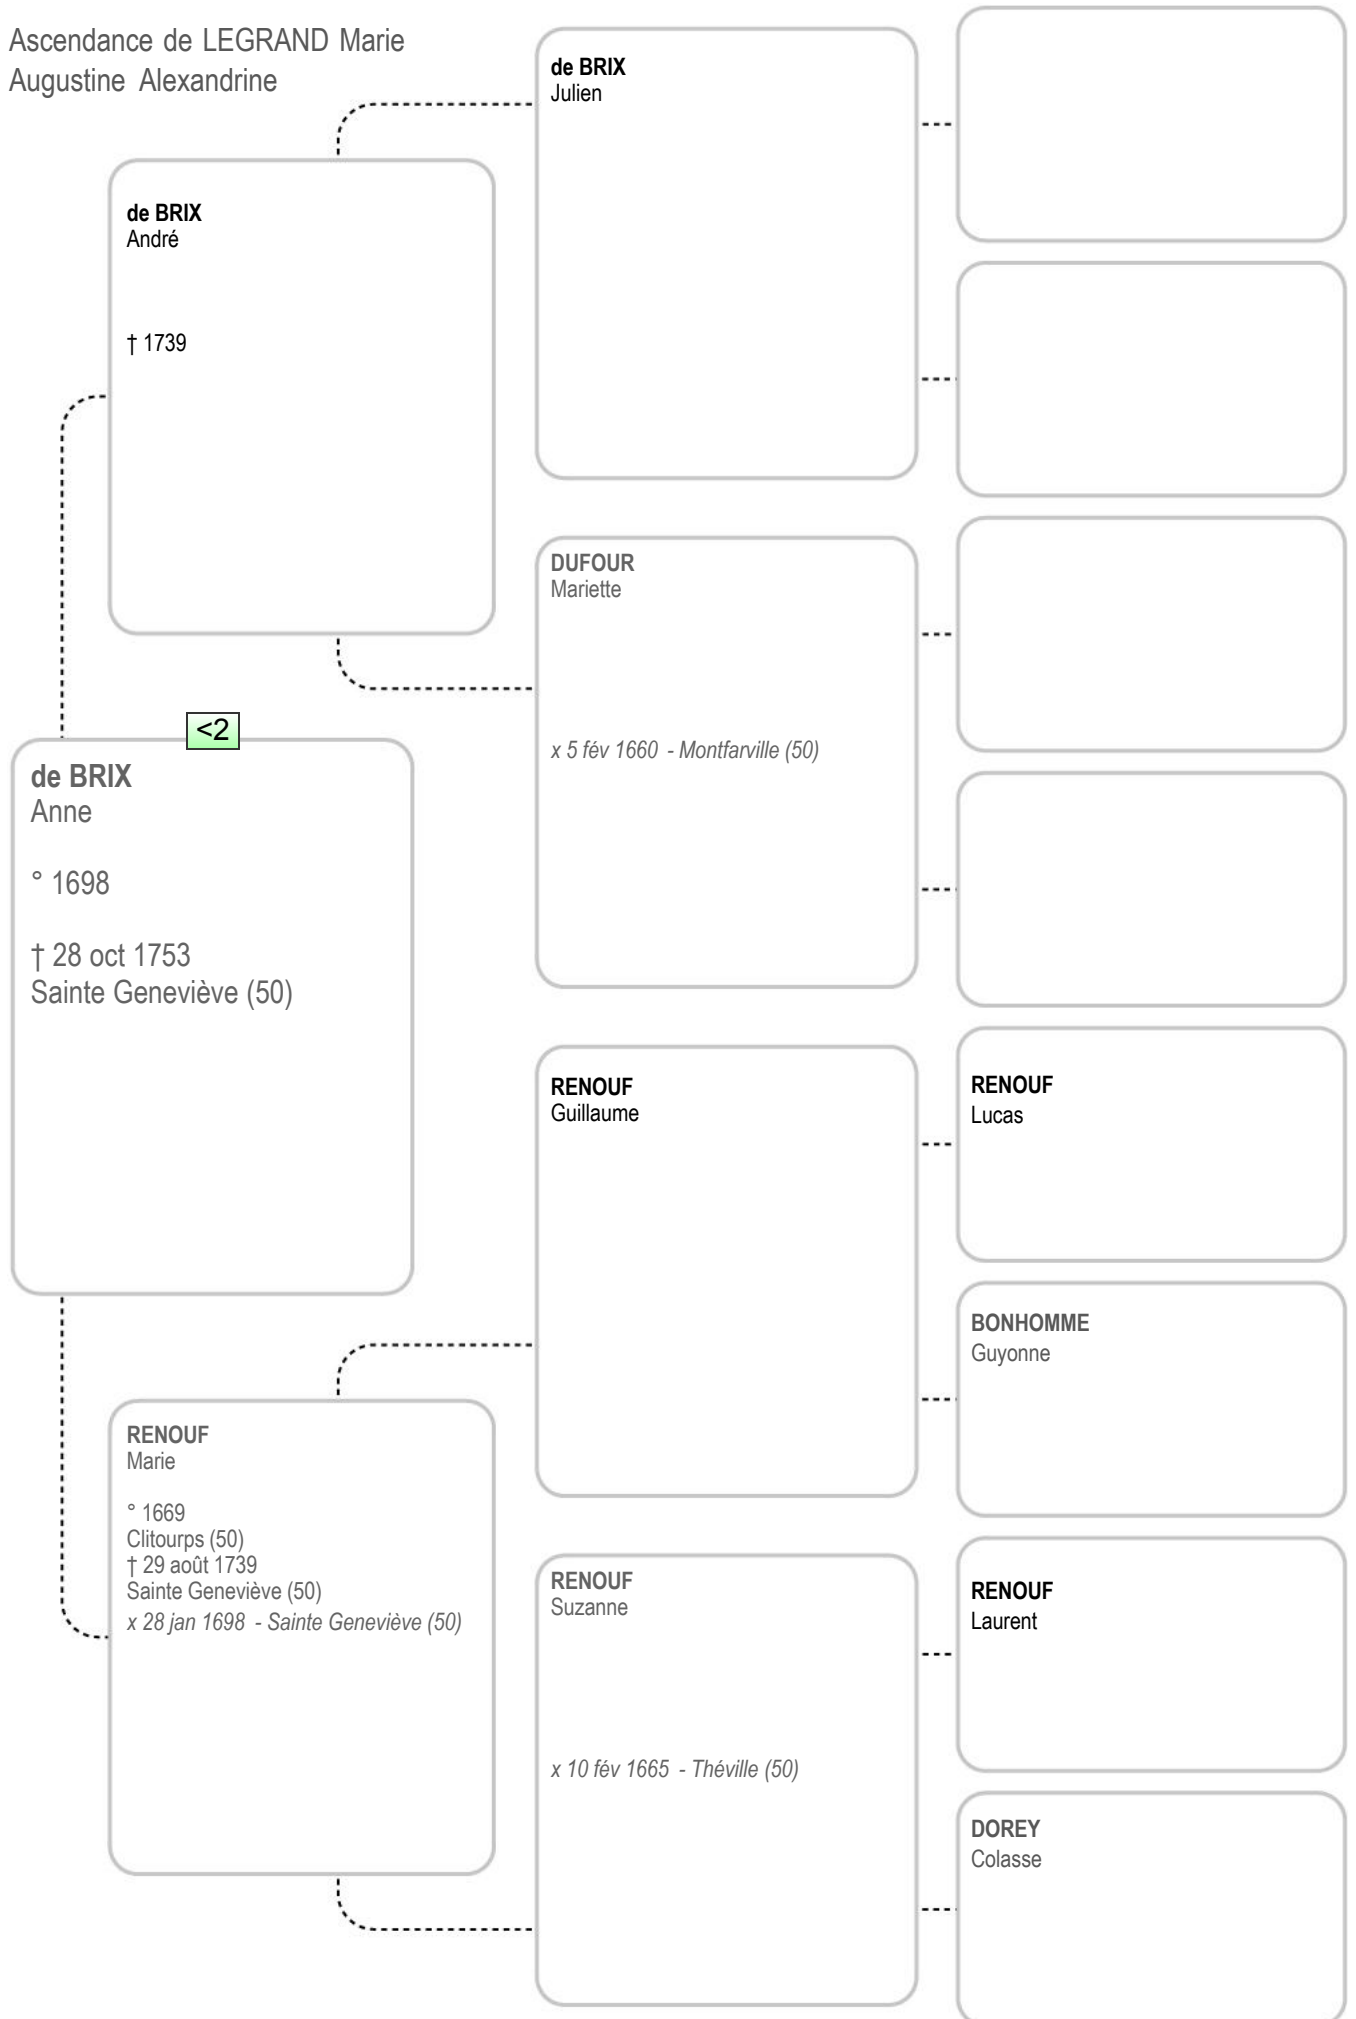

Ascendance de LEGRAND Marie
Augustine Alexandrine