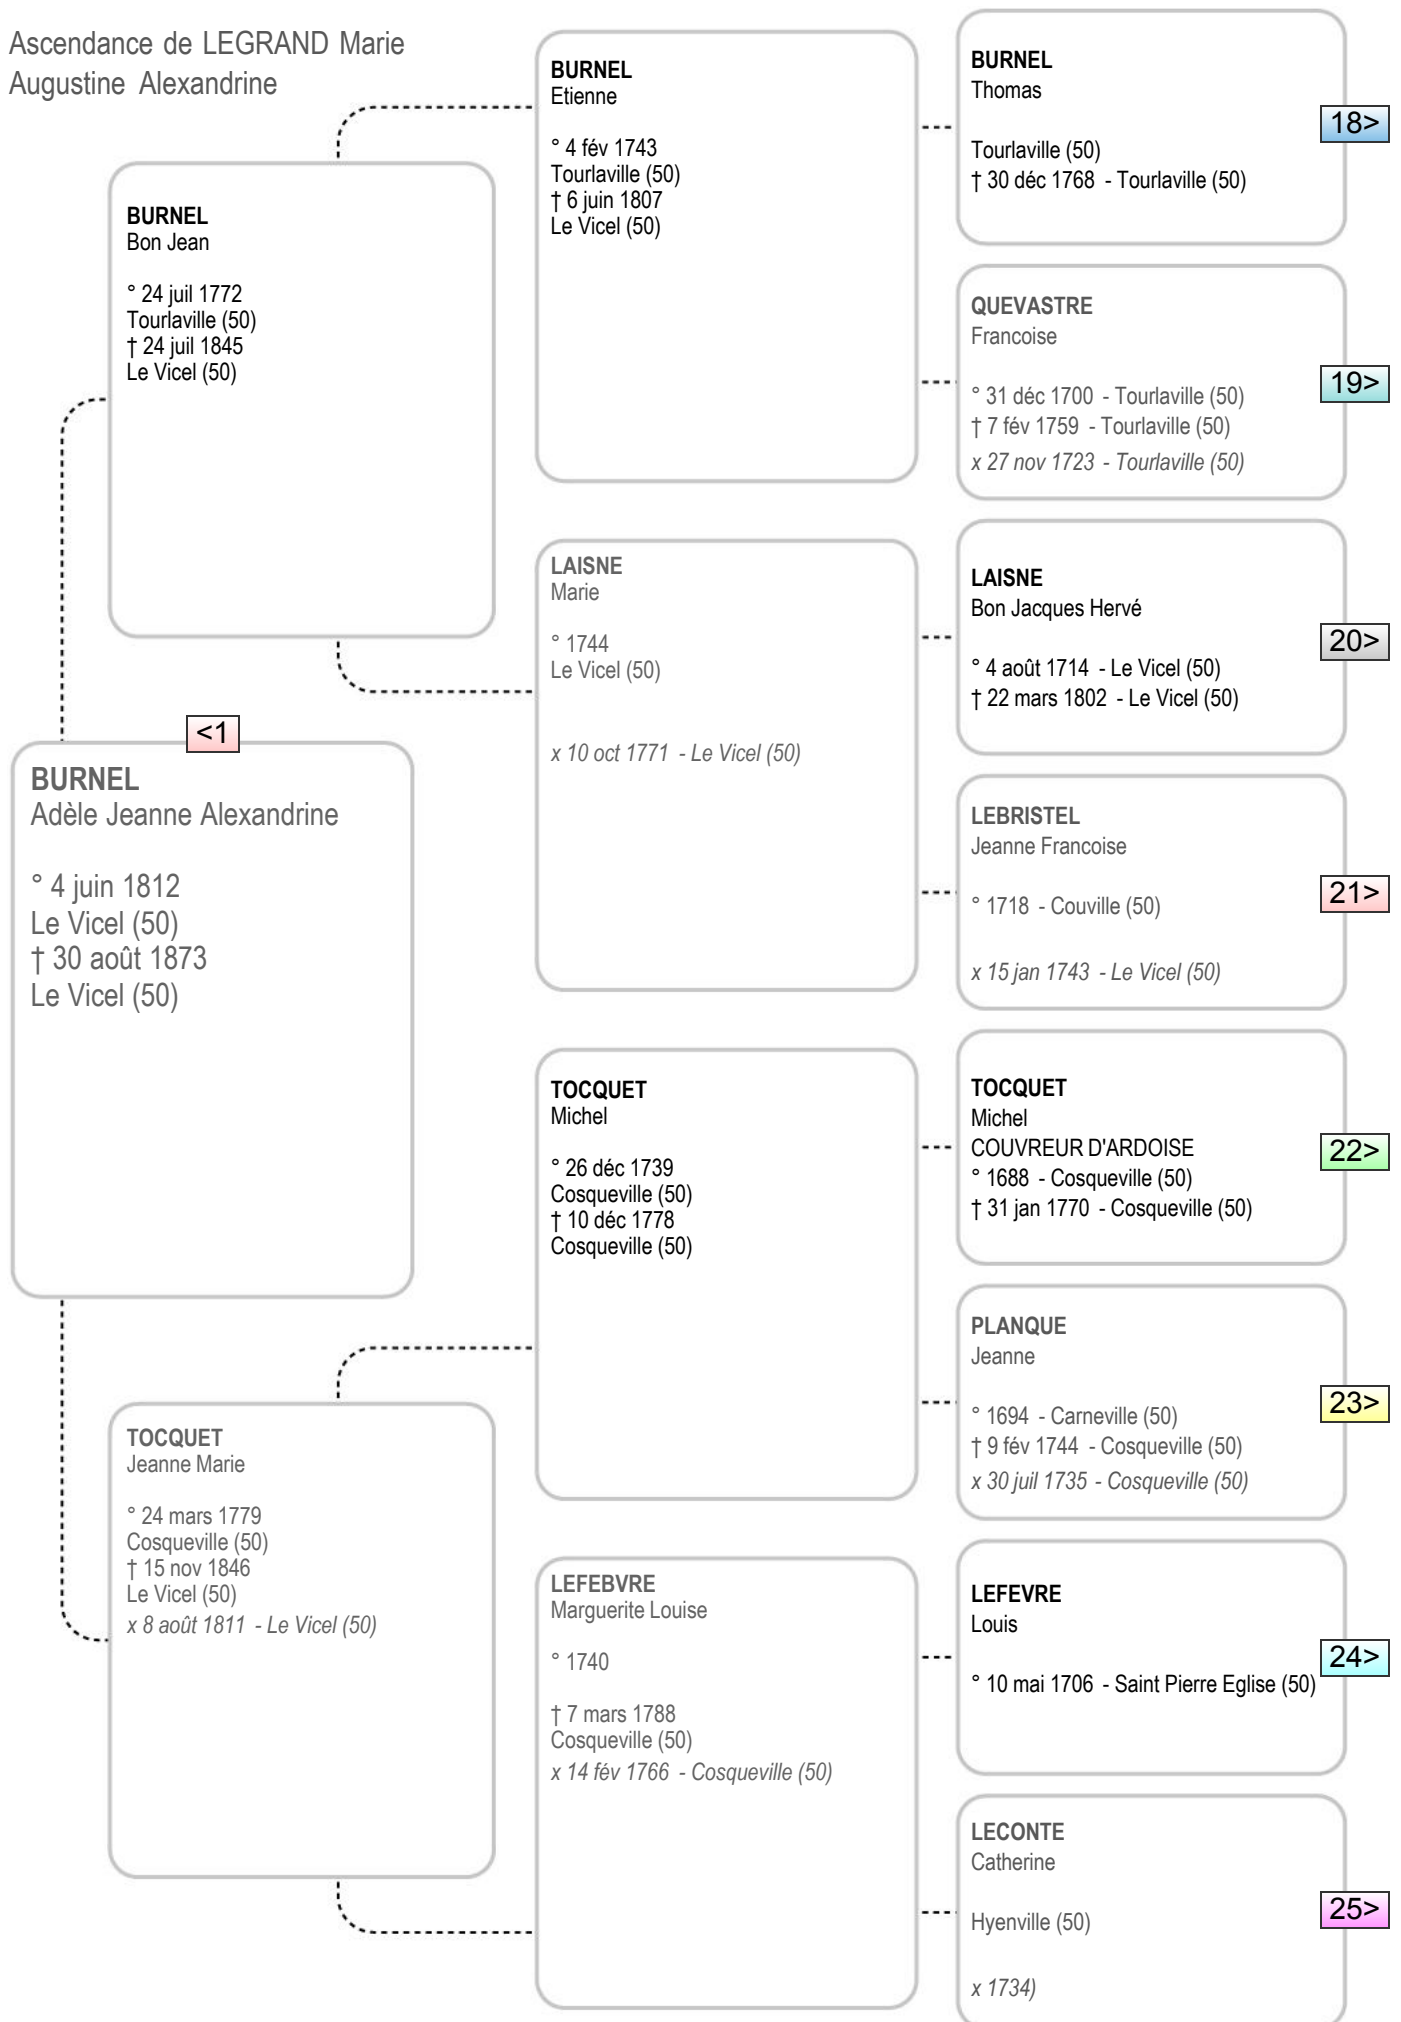

Ascendance de LEGRAND Marie
Augustine Alexandrine

Ascendance de LEGRAND Marie
Augustine Alexandrine

Ascendance de LEGRAND Marie
Augustine Alexandrine

Ascendance de LEGRAND Marie
Augustine Alexandrine

Ascendance de LEGRAND Marie
Augustine Alexandrine

Ascendance de LEGRAND Marie
Augustine Alexandrine

Ascendance de LEGRAND Marie
Augustine Alexandrine

J'ANNE
Joseph

° 6 mai 1754
Montaigu la Brisette (50)
† 11 mars 1801
Le Theil (50)

<1

JEANNE
Anne Charlotte Marguerite