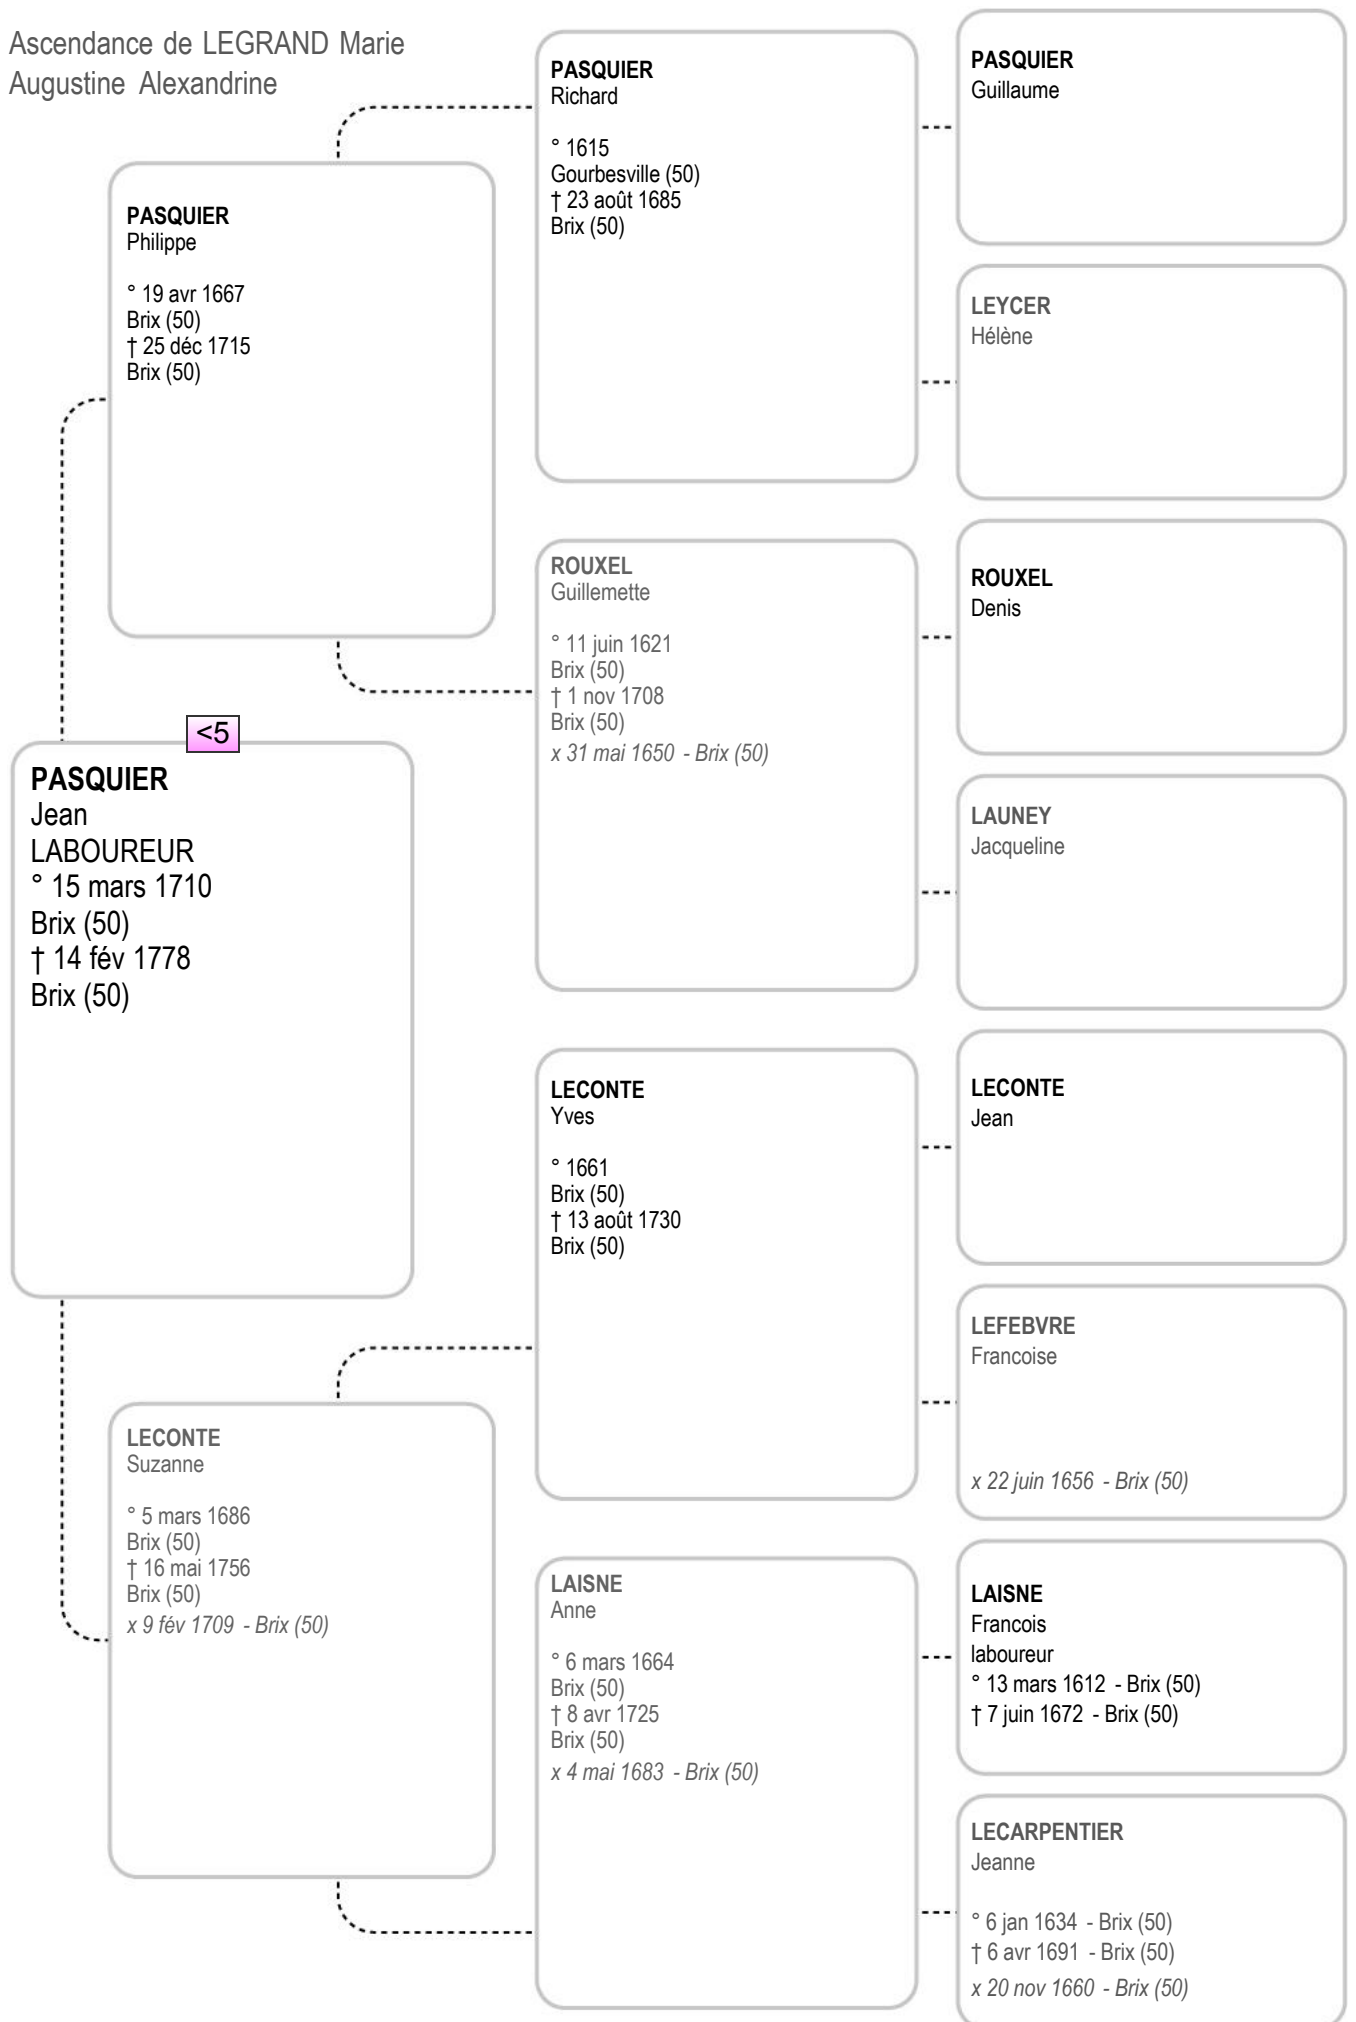

Ascendance de LEGRAND Marie
Augustine Alexandrine