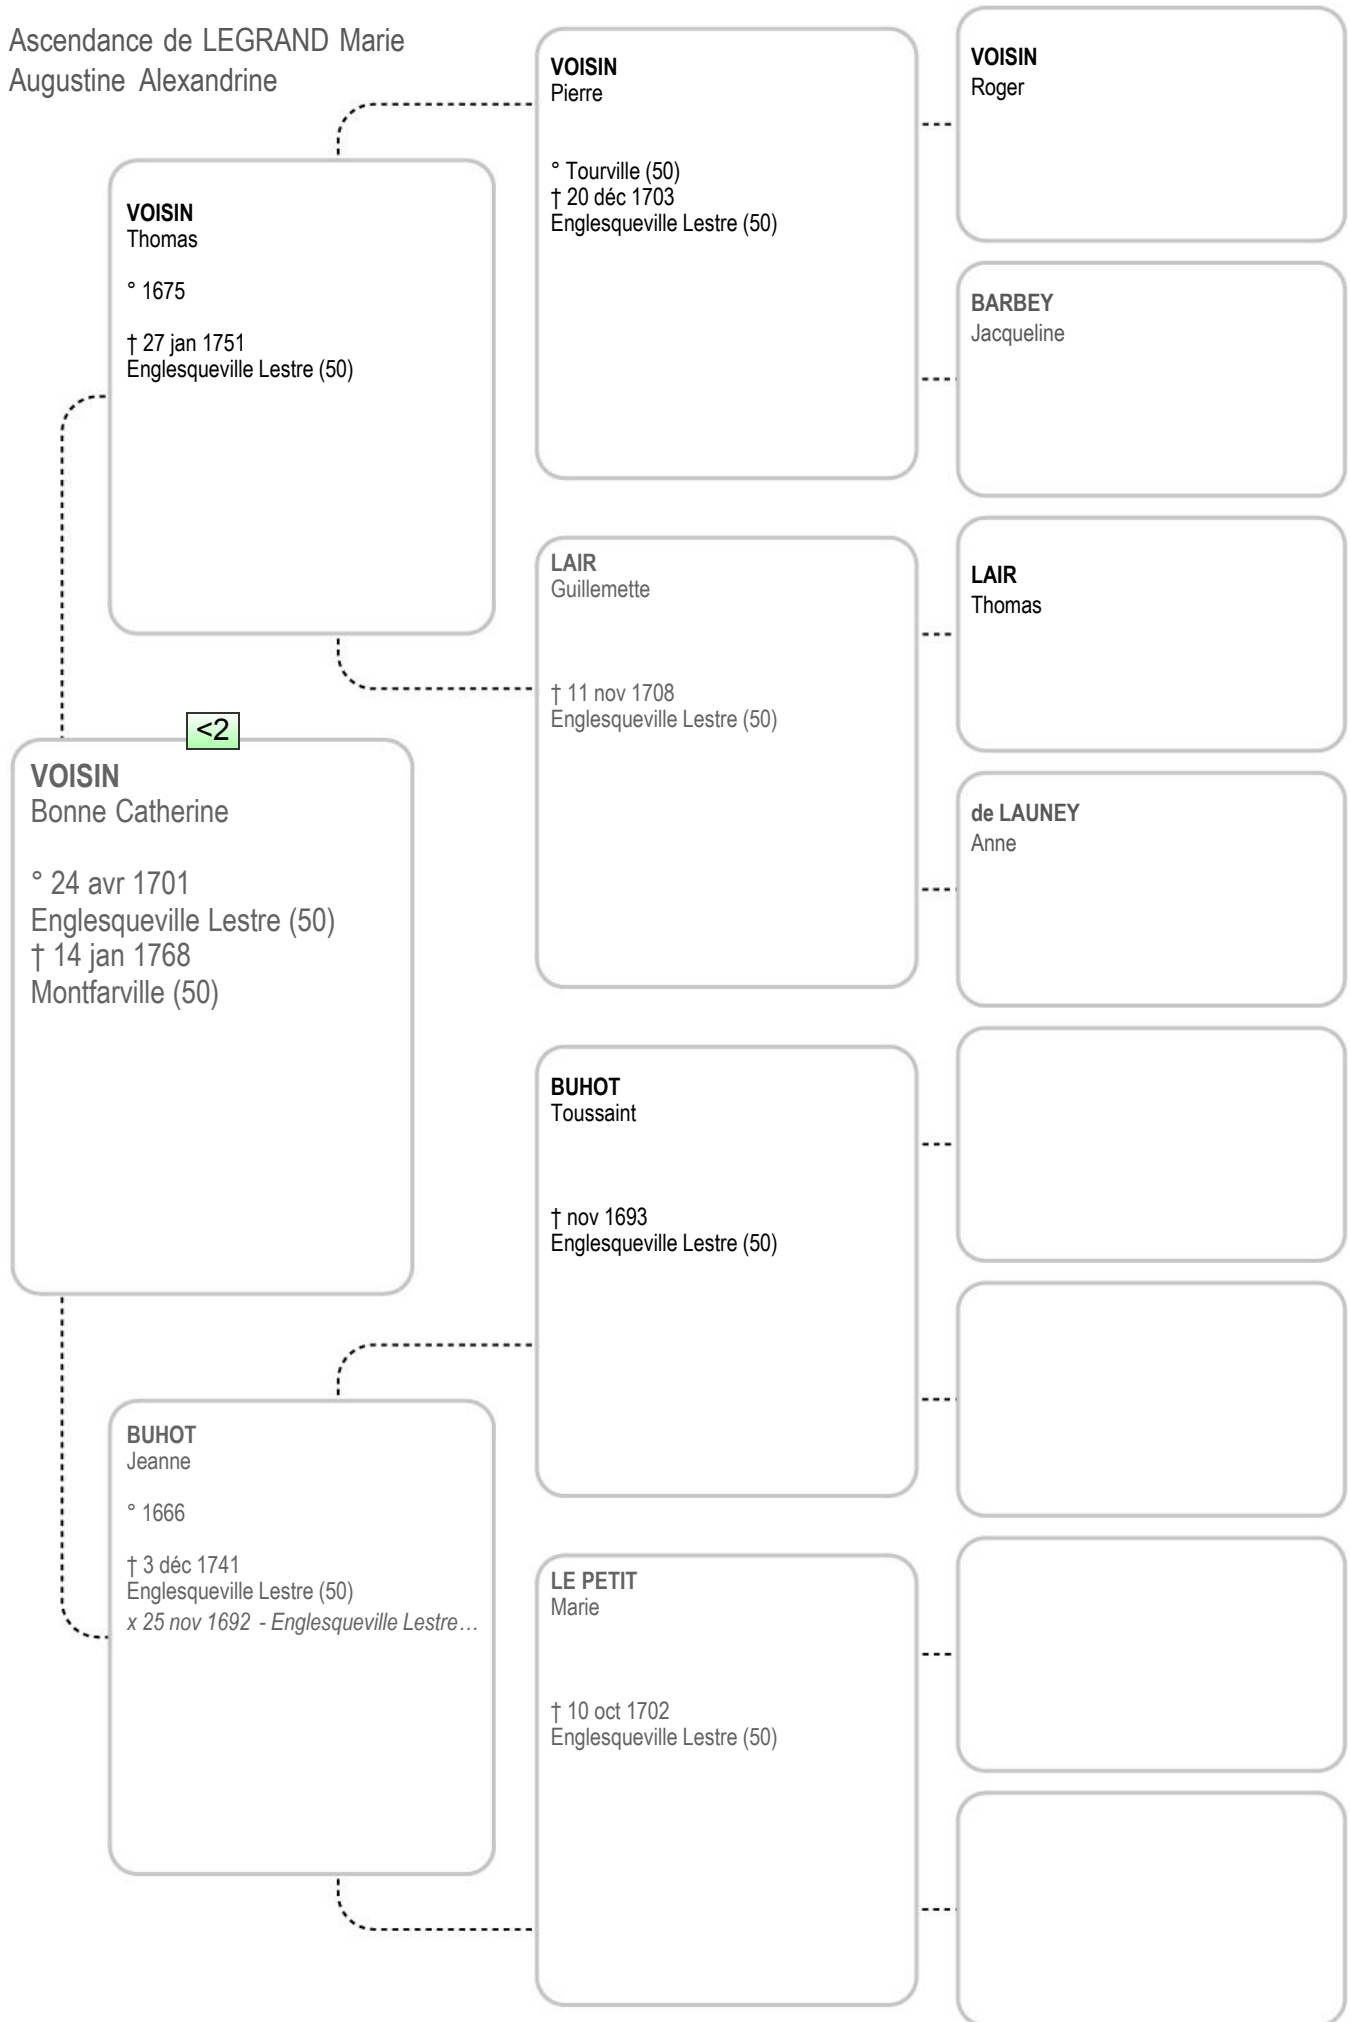

Ascendance de LEGRAND Marie
Augustine Alexandrine