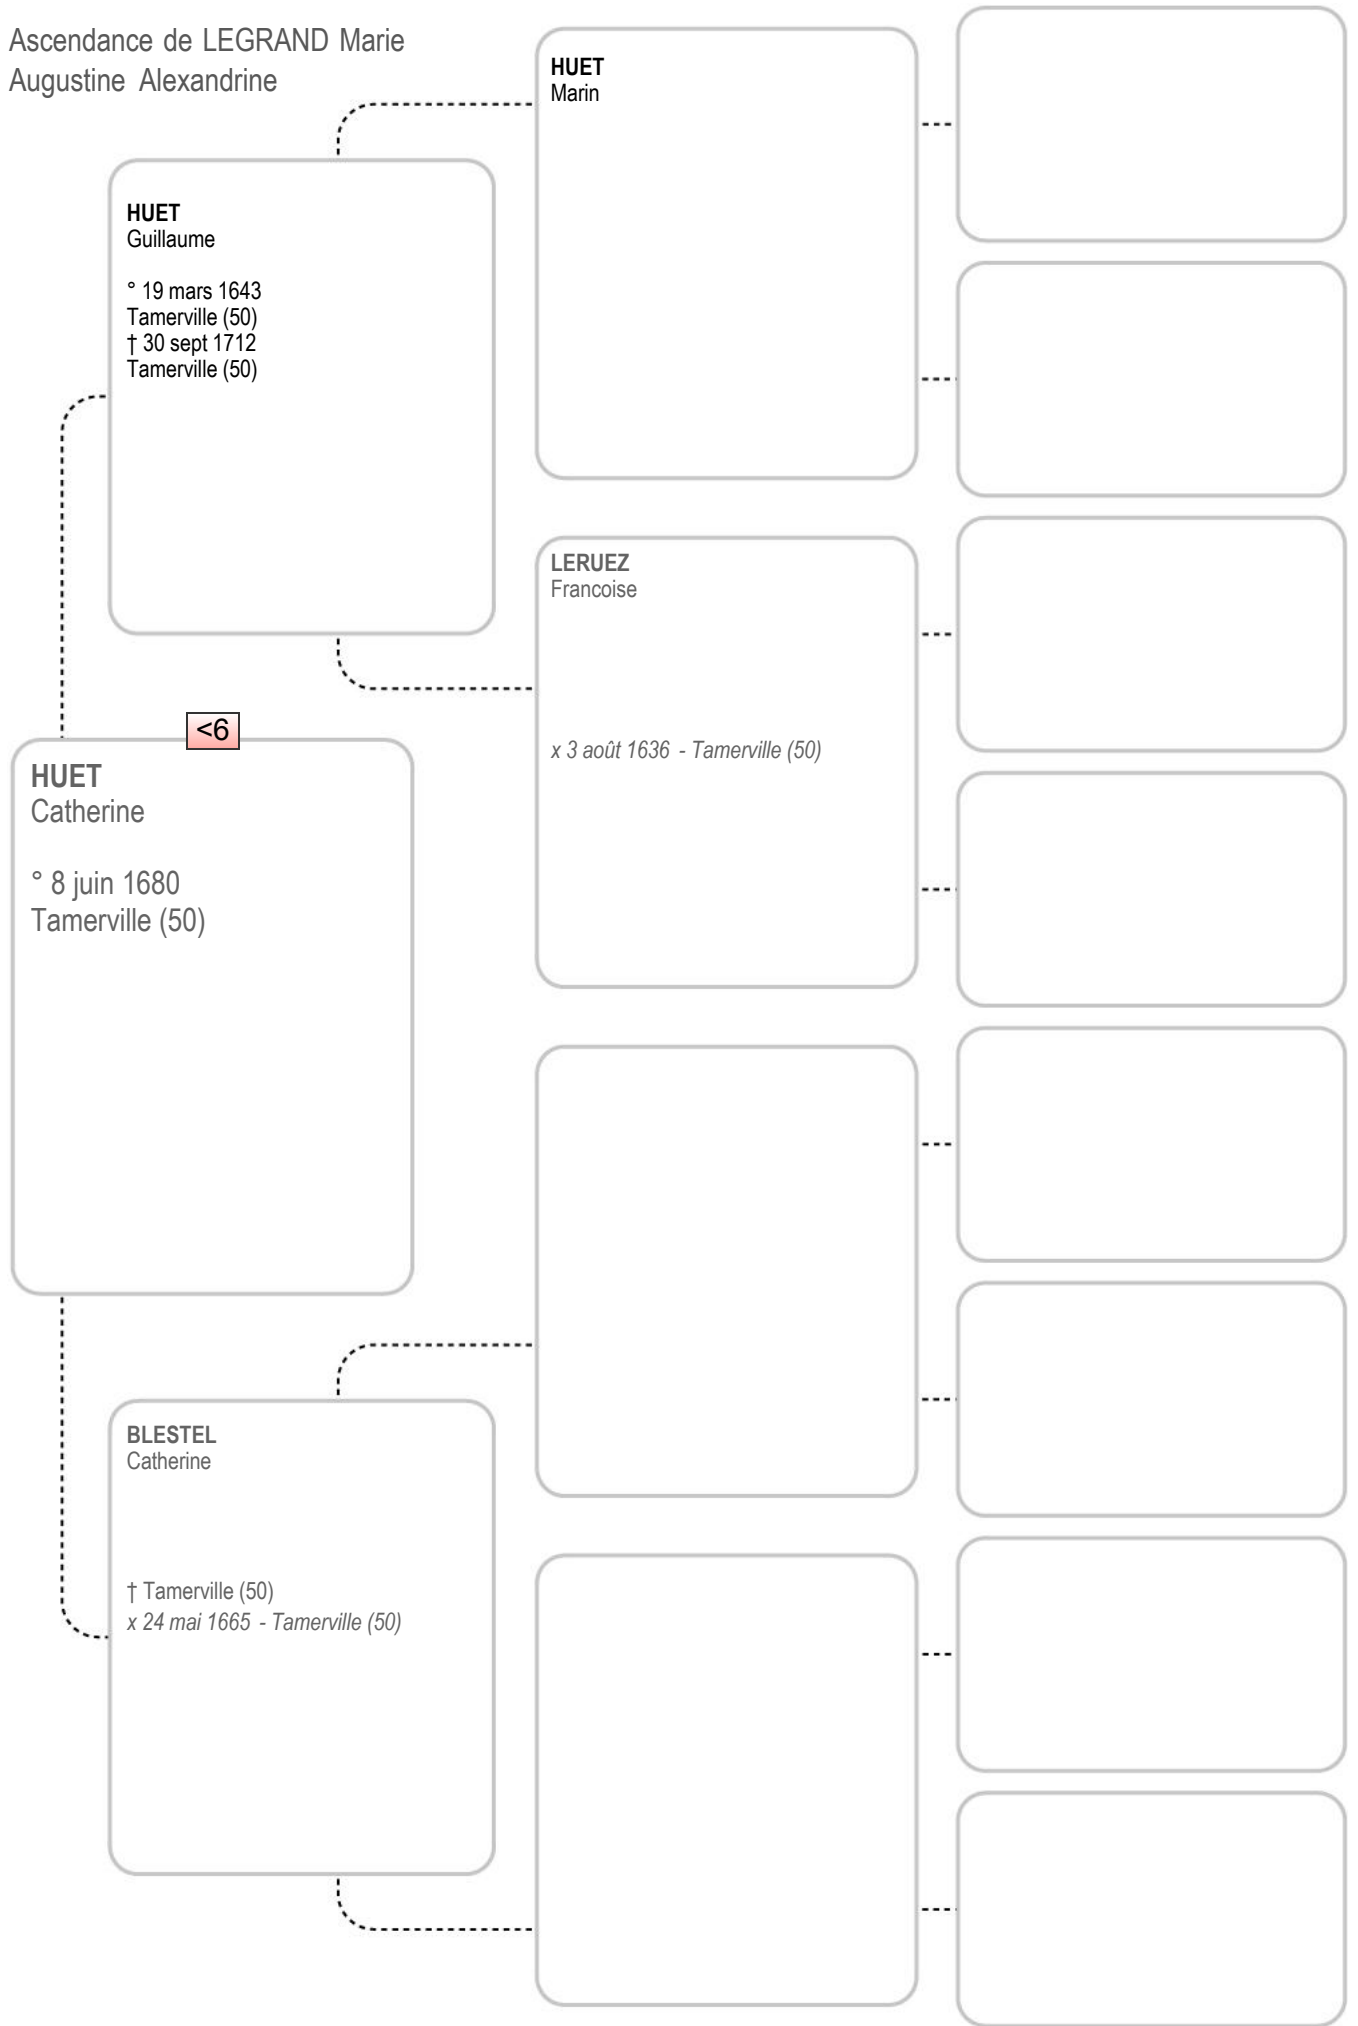

FRIGOT
Guillemine
† 11 juin 1647
Tamerville (50)

Ascendance de LEGRAND Marie
Augustine Alexandrine

LAURENCE
Gilles

† Tamerville (50)

<6
LAURENCE
Hervé

° 1677

Ascendance de LEGRAND Marie
Augustine Alexandrine