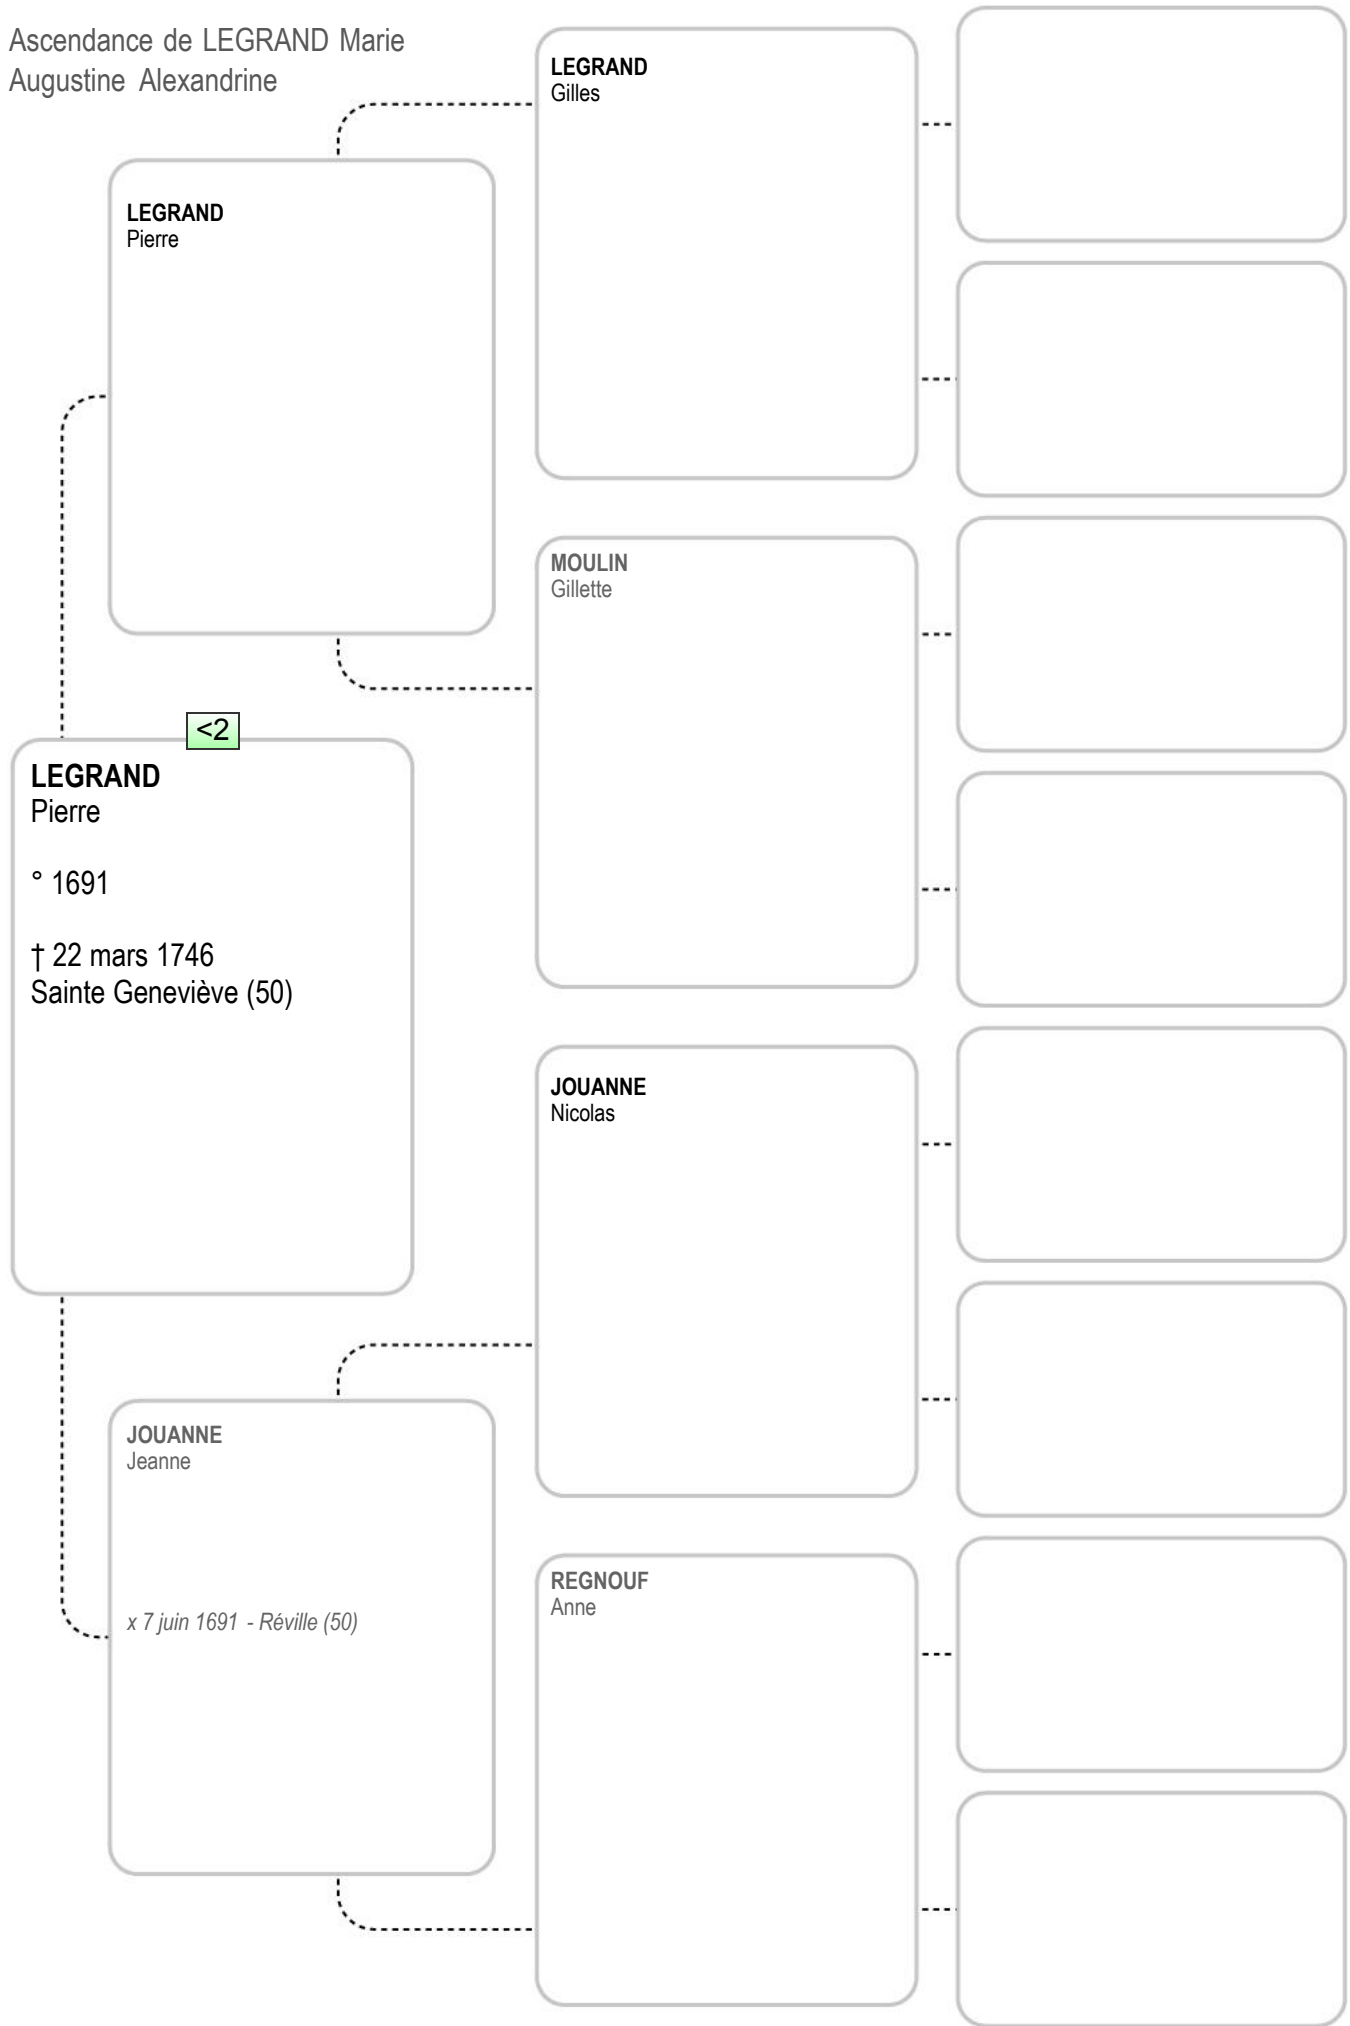

Ascendance de LEGRAND Marie
Augustine Alexandrine