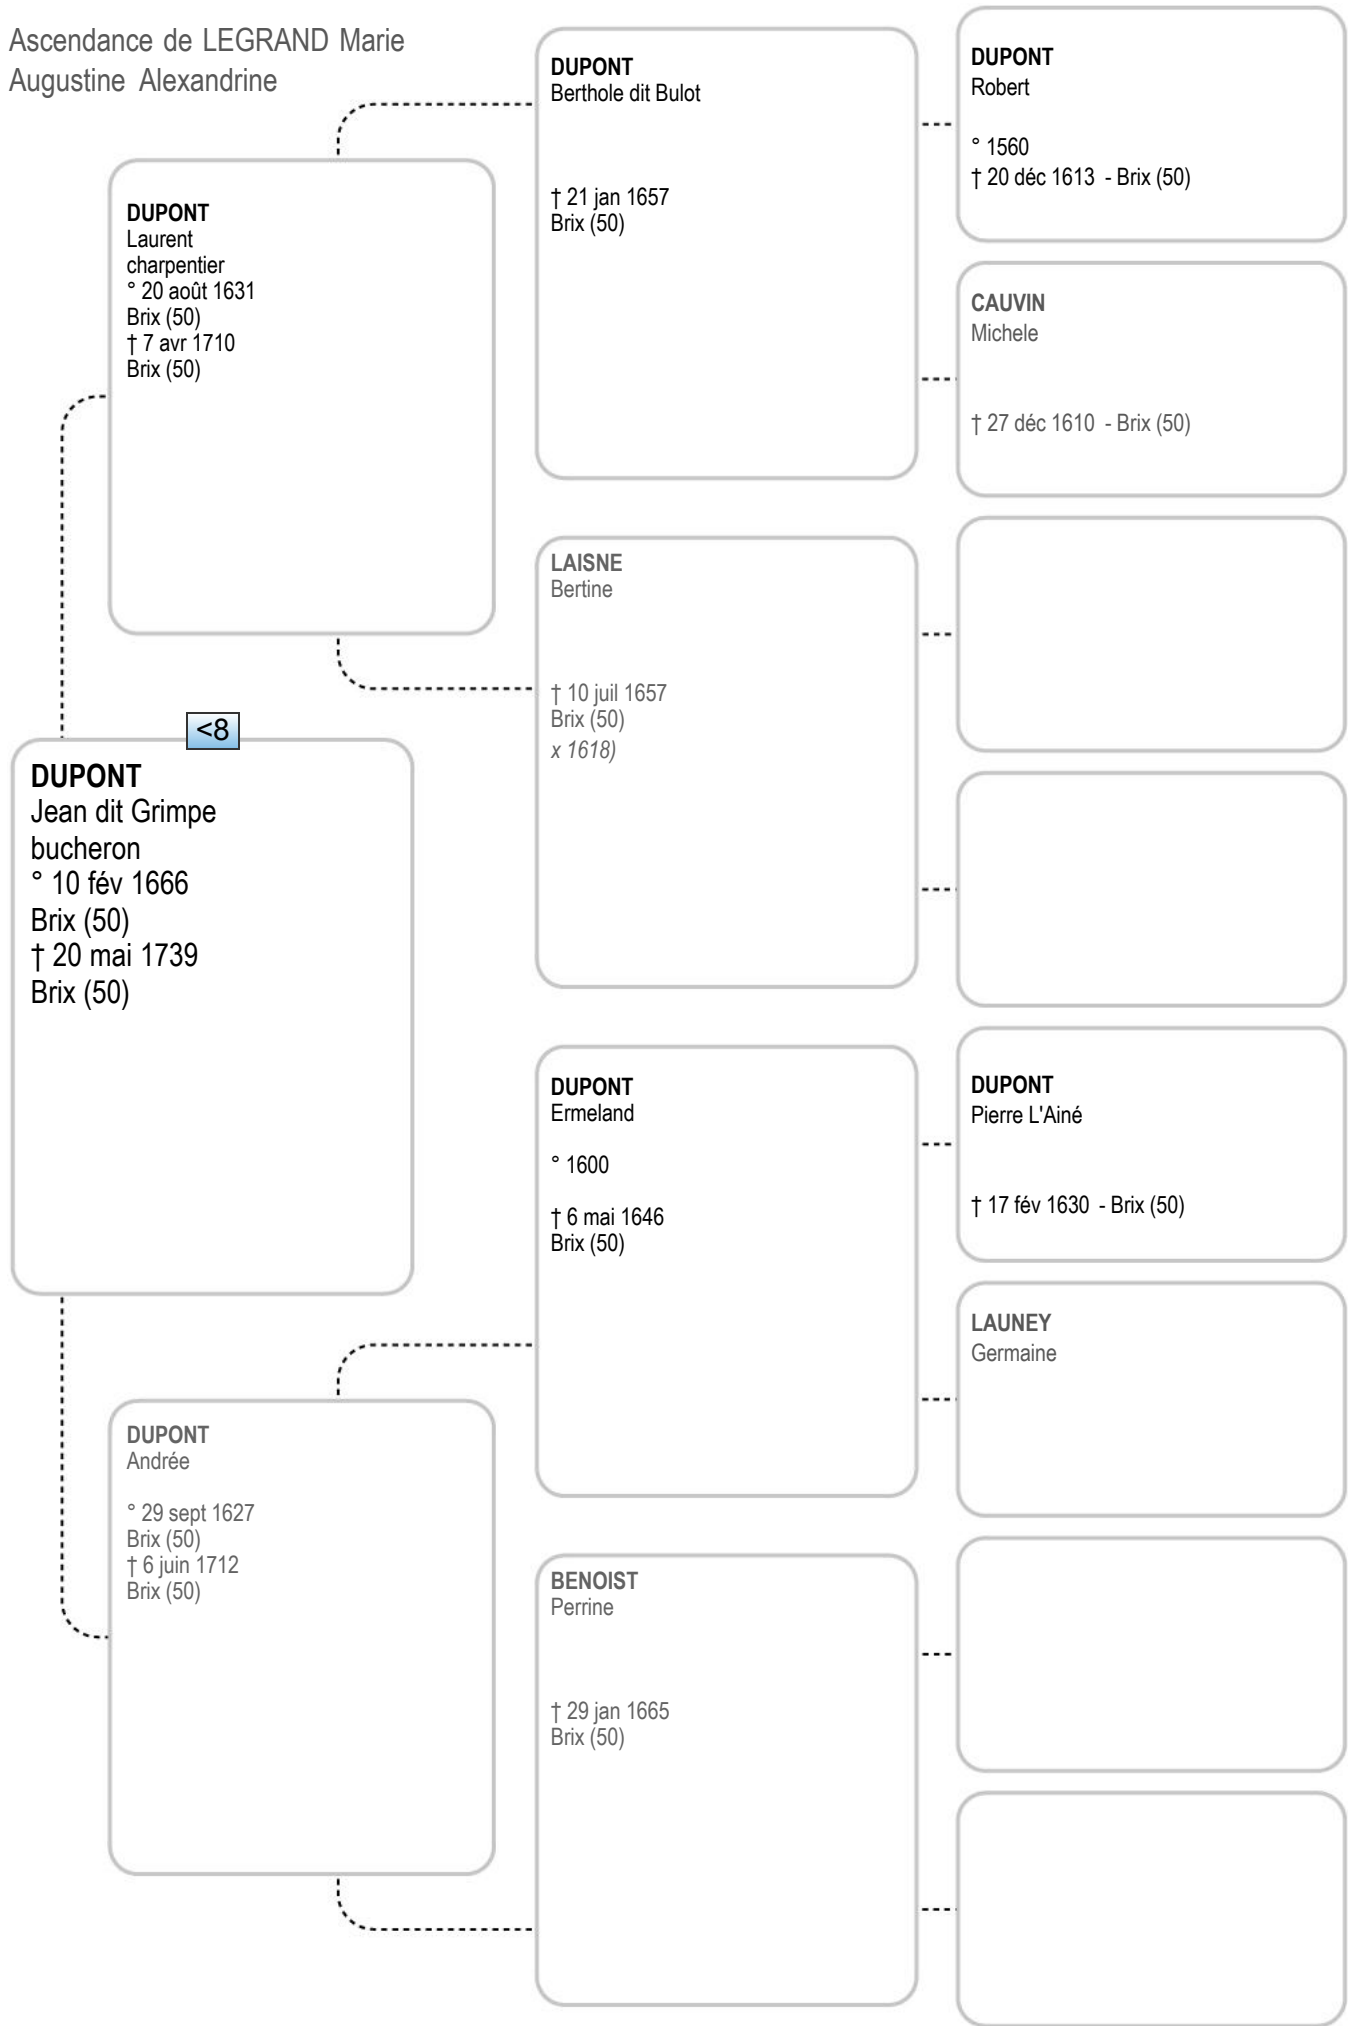

Ascendance de LEGRAND Marie
Augustine Alexandrine

POUYER
Thomas

<7

POUHIER
Marguerite
° 1688
Le Theil (50)
† 15 mars 1750
Le Theil (50)

Ascendance de LEGRAND Marie
Augustine Alexandrine

Ascendance de LEGRAND Marie
Augustine Alexandrine